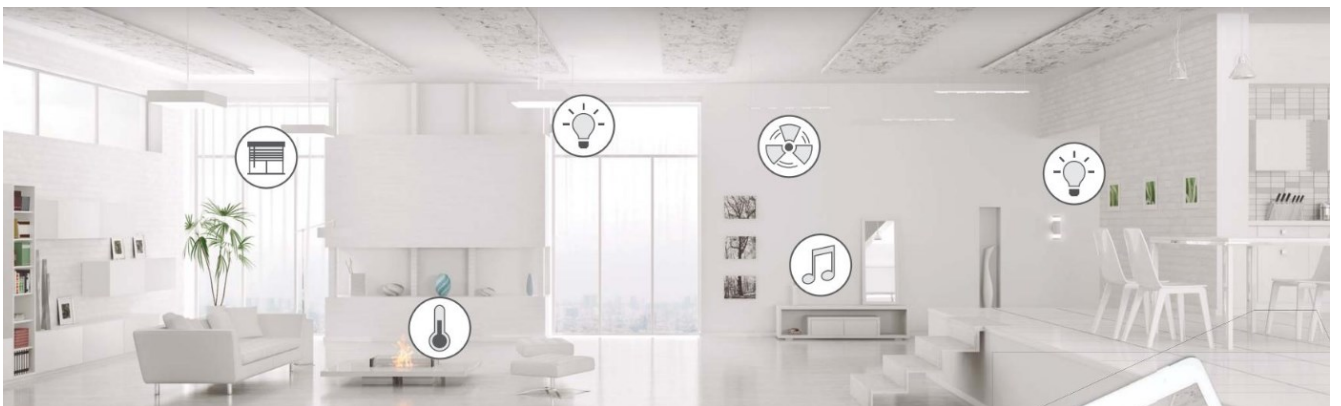

CASO DE ÉXITO

VIDEOPORTERO IP MEET Y DOMÓTICA

PROYECTO 334 VIVIENDAS EN MADRID

SOLUCIÓN INTEGRACIÓN MEET Y DOMINIUM

Es posible reducir costes en proyectos domóticos mediante la integración del sistema de videoportero y el sistema domótico utilizando el monitor MEET como el interfaz principal de la vivienda para gestionar la domótica de DOMINIUM (protocolo KNX).