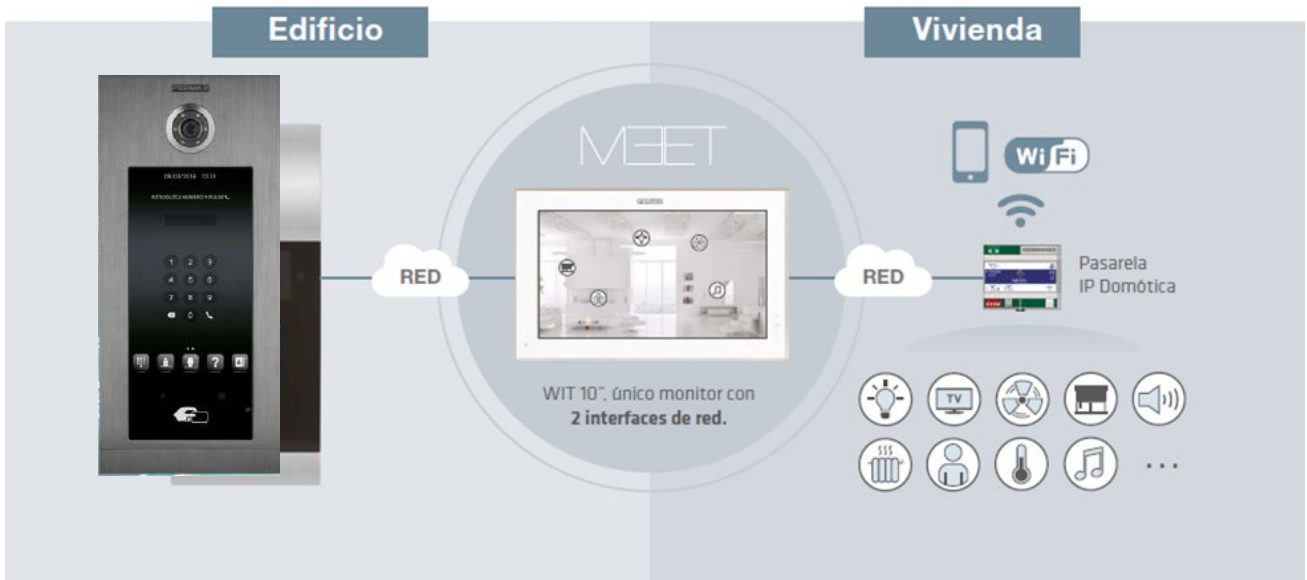

CASO DE ÉXITO

VIDEOPORTERO IP MEET Y DOMÓTICA

PROYECTO 334 VIVIENDAS EN MADRID

SOLUCIÓN INTEGRACIÓN MEET Y DOMINIUM

Es posible reducir costes en proyectos domóticos mediante la integración del sistema de videoportero y el sistema domótico utilizando el monitor MEET como el interfaz principal de la vivienda para gestionar la domótica de DOMINIUM (protocolo KNX).

ARQUITECTURA DE LA SOLUCIÓN

FUNCIONALIDADES

DESVÍO DE LLAMADA EN APP MÓVIL

GESTIÓN DOMÓTICA DESDE EL MÓVIL

GESTIÓN DOMÓTICA DESDE EL MONITOR

RECEPCIÓN DE ALARMAS EN EL MONITOR

INTERCOMUNICACIÓN ENTRE MONITORES

VISUALIZACIÓN DE CÁMARAS CCTV IP EN EL MONITOR

BENEFICIOS

- ◆ Se reducen los costes de la integración al usar una pantalla, la del monitor de MEET, en lugar de 2 pantallas una para el videoportero y otra para la gestión domótica.

- ◆ Disponemos de todas las funciones que incorpora de serie un sistema de videoportero orientado a residencial.

- ◆ Con el monitor WIT de 10" aislamos la red IP de videoportero de la red local/domótica de la vivienda gracias a sus 2 interfaces de red RJ-45.