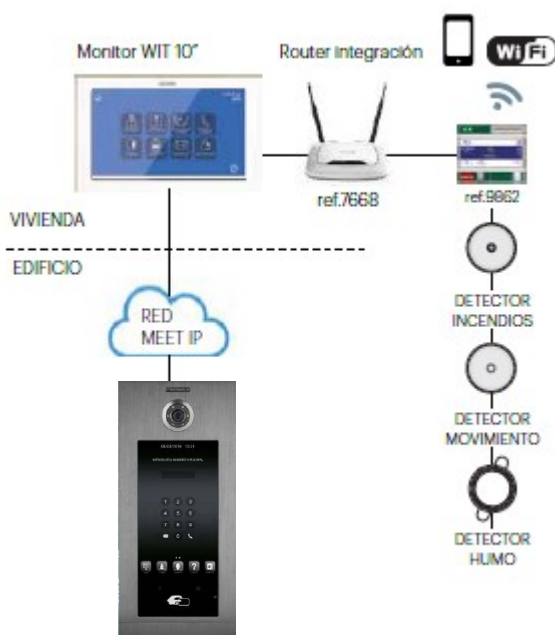

MONITORES

- **14701 MONITOR WIT 7" PoE BLANCO**
- **14703 MONITOR WIT 7" PoE NEGRO**
  1 conector RJ45. Dimensiones: 212x132,5x20mm
- **14811 MONITOR WIT 10" DOMÓTICO PoE BLANCO**
- **14813 MONITOR WIT 10" DOMÓTICO PoE NEGRO**
  2 conectores RJ45. Dimensiones: 270x168x20mm
- **1489 CAJA EMPOTRAR MONITOR WIT 10"**
  Dimensiones: 255x155x50 mm
- **9541 CONECTOR MONITOR NEO/WIT**
  Soporte para montaje en superficie de monitores NEO/WIT en pared. Incluye cables de conexión del monitor.

PLACAS

- **1445 PLACA TÁCTIL KIN MEET**
  Placa: 185x405x50 mm
- **1449 CAJA DE EMPOTRAR PLACA KIN**
  Caja: 170x382x58 mm
- **9516 CAJA DE SUPERFICIE PLACA KIN**
  Caja: 189x413x64,5-110 mm
- **9531 PLACA MILO VÍDEO DIGITAL**
- **9532 PLACA MILO VÍDEO TÁCTIL DIGITAL**
  Placa: 155x380x48mm. 1,2 Mpx
- **9536 PLACA MILO DIRECTORIO**
  Placa 155x380x48
- **9542 CAJA DE EMPOTRAR PLACA MILO - L**
  Caja: 143x357x58mm
- **9517 CAJA DE SUPER. PLACA MILO DIGITAL**
  Caja: 160x387x66-108mm
- **1455 PLACA MARINE DIGITAL VIDEO MEET**
  155x 410x 49mm
- **1456 PLACA DIRECTORIO MARINE MEET**
  155x410x49mm
- **1458 CAJA DE SUPERFICIE MARINE MEET**
  159x412x63.5mm
- **1459 CAJA DE EMPOTRAR MEET**
  141x394x60mm
- **14591 JUEGO SEPARADORES CAJA EMPOTRAR**
  Separación entre cajas de empotrar de 14mm

PASARELAS

- **9862 ETHBUS3 SERVIDOR WEB BUSING**
- **9861 ETHBUS-KNX SERVIDOR WEB KNX**
- **7668 ROUTER INTEGRACIÓN MEET-DOMÓTICA**