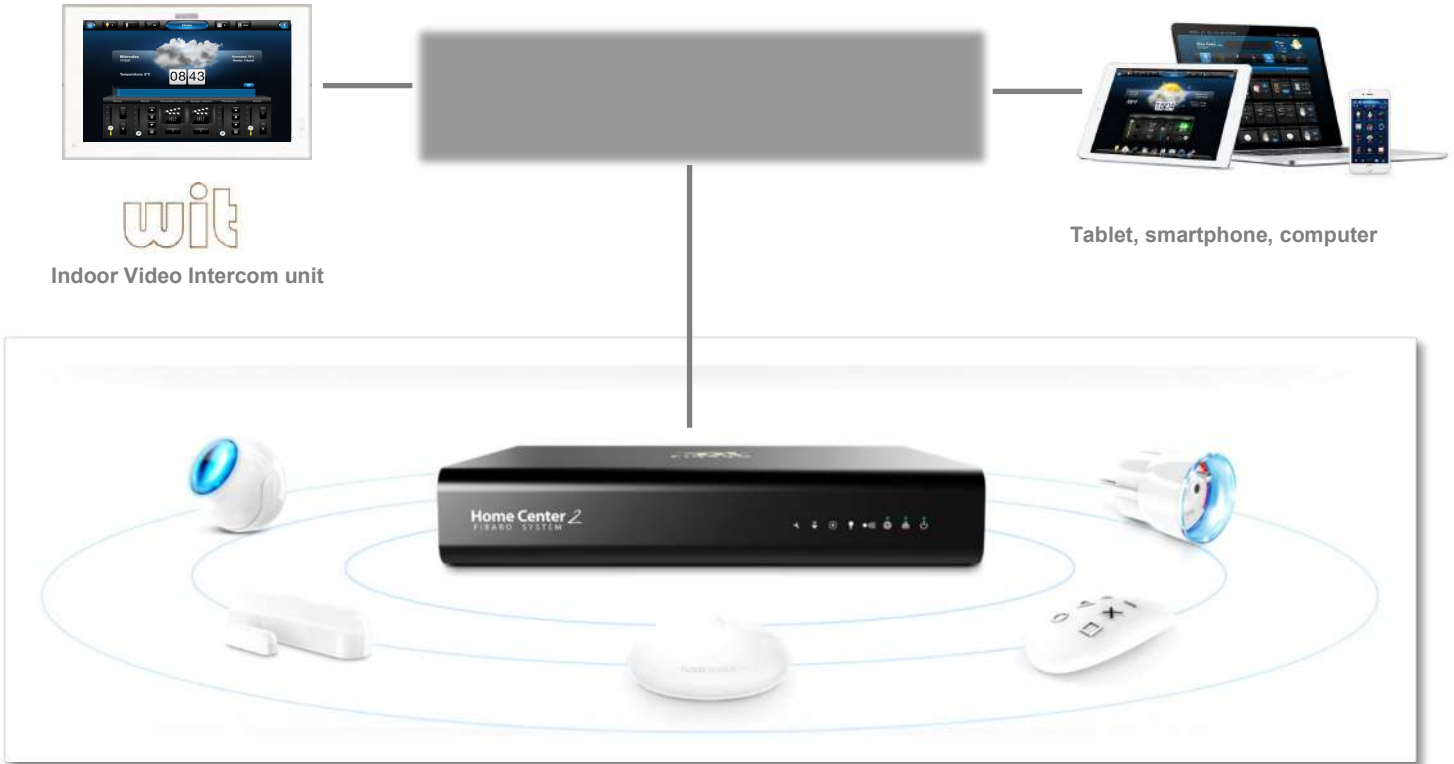

VISUALIZACIÓN DE CÁMARAS CCTV IP EN EL MONITOR

BENEFICIOS

- ◆ Se reducen los costes de la integración al usar una pantalla, la del monitor de MEET, en lugar de 2 pantallas una para el videoportero y otra para la gestión domótica.

- ◆ Disponemos de todas las funciones que incorpora de serie un sistema de videoportero orientado a residencial.

- ◆ Con el monitor WIT de 10" aislamos la red IP de videoportero de la red local/domótica de la vivienda gracias a sus 2 interfaces de red RJ-45.

ARQUITECTURA DE LA SOLUCIÓN

Del mismo modo en que la domótica puede ser controlada por la App de FIBARO usando un smartphone o tablet, la App FIBARO Home Center se puede utilizar con el monitor WIT gracias a su sistema operativo basado en Android. De esta manera podemos ofrecer un control fijo y centralizado en la instalación.

El monitor WIT puede interactuar fácilmente con FIBARO Home Center hub, el cual es el enlace principal con la domótica de la vivienda.

El monitor WIT está disponible en colores blanco y negro y está disponible una versión más reducida de 7" para aquellos casos en los que estas dimensiones encajen mejor en el Proyecto.