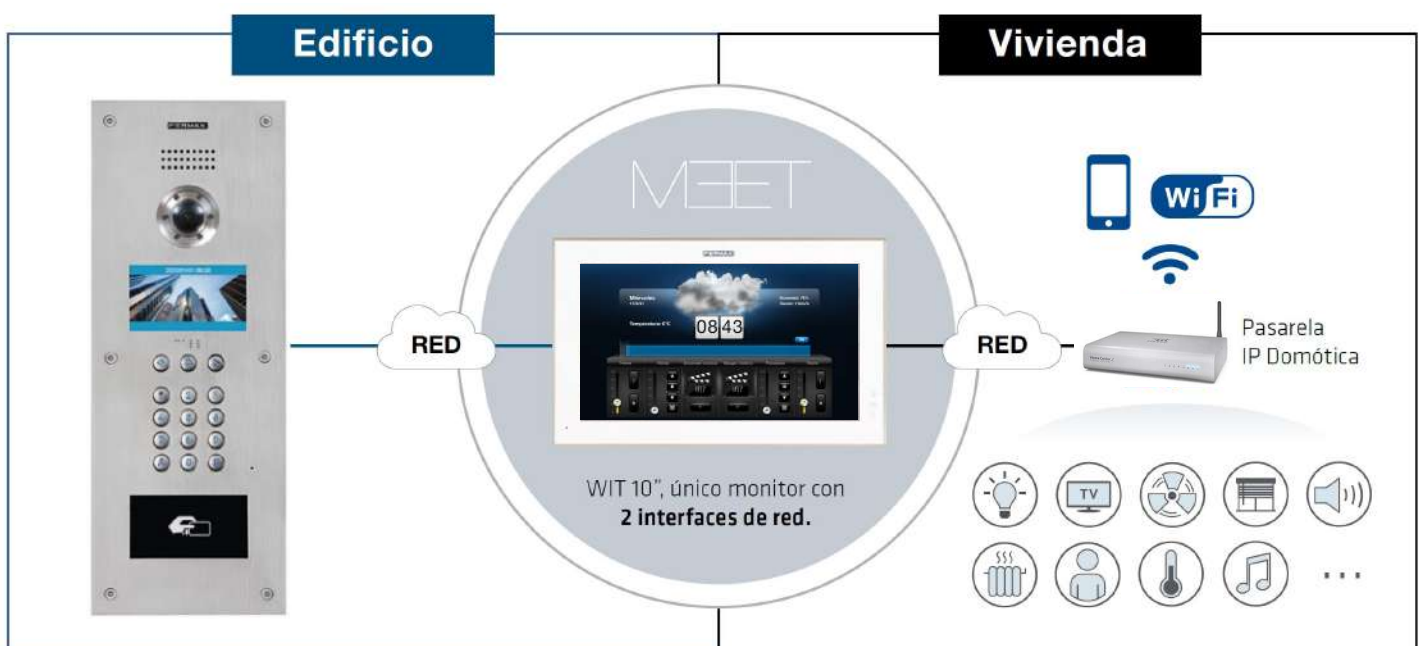

CASO DE ÉXITO

SISTEMA MEET IP Y DOMÓTICA FIBARO

FIBARO HOME CENTER 2

INTEGRACIÓN DE SISTEMA IP MEET Y DOMÓTICA FIBARO

Es posible reducir costes en proyectos domóticos mediante la integración del sistema de videoportero y el sistema domótico utilizando el monitor MEET como el interfaz principal de la vivienda para gestionar la domótica FIBARO.

ESQUEMA DE BLOQUES DE LA SOLUCIÓN

FUNCIONALIDADES

DESVÍO DE LLAMADA EN APP MÓVIL

GESTIÓN DOMÓTICA DESDE EL MÓVIL

GESTIÓN DOMÓTICA DESDE EL MONITOR

RECEPCIÓN DE ALARMAS EN EL MONITOR

INTERCOMUNICACIÓN ENTRE MONITORES

VISUALIZACIÓN DE CÁMARAS CCTV IP EN EL MONITOR

BENEFICIOS

- ◆ Se reducen los costes de la integración al usar una pantalla, la del monitor de MEET, en lugar de 2 pantallas una para el videoportero y otra para la gestión domótica.

- ◆ Disponemos de todas las funciones que incorpora de serie un sistema de videoportero orientado a residencial.

- ◆ Con el monitor WIT de 10" aislamos la red IP de videoportero de la red local/domótica de la vivienda gracias a sus 2 interfaces de red RJ-45.