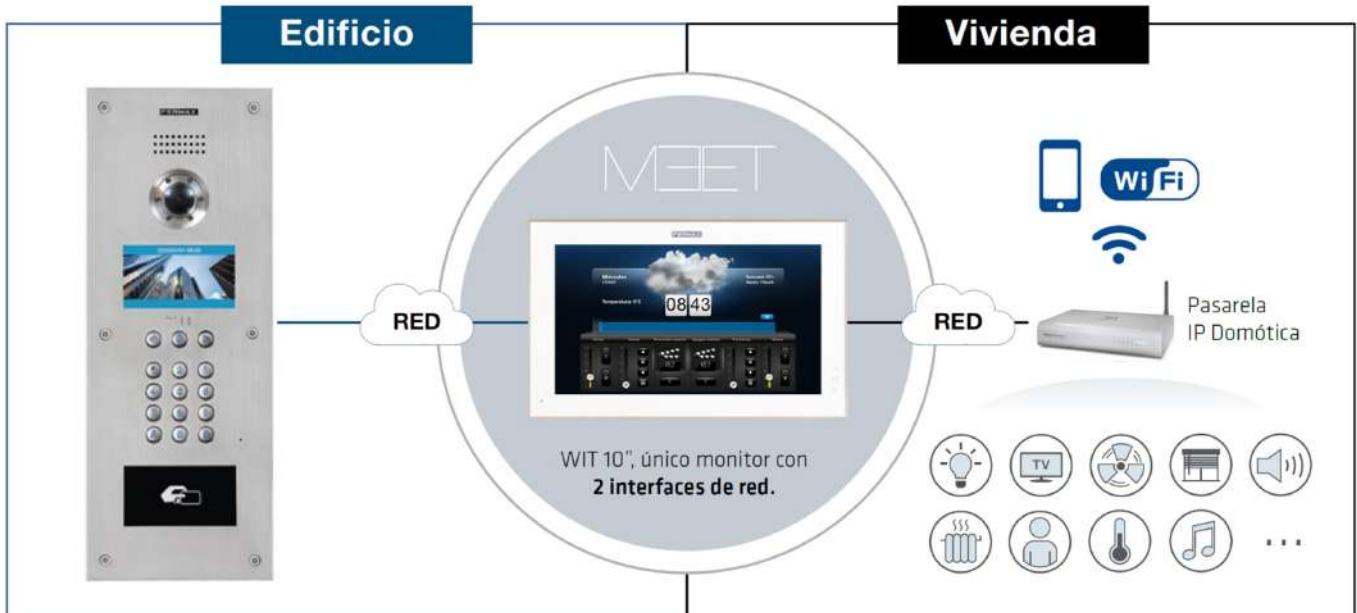

CASO DE ÉXITO

SISTEMA MEET IP Y DOMÓTICA FIBARO

FIBARO HOME CENTER 2

INTEGRACIÓN DE SISTEMA IP MEET Y DOMÓTICA FIBARO

Es posible reducir costes en proyectos domóticos mediante la integración del sistema de videoportero y el sistema domótico utilizando el monitor MEET como el interfaz principal de la vivienda para gestionar la domótica FIBARO.

ESQUEMA DE BLOQUES DE LA SOLUCIÓN

FUNCIONALIDADES

DESVÍO DE LLAMADA EN APP MÓVIL

GESTIÓN DOMÓTICA DESDE EL MÓVIL

GESTIÓN DOMÓTICA DESDE EL MONITOR

RECEPCIÓN DE ALARMAS EN EL MONITOR

INTERCOMUNICACIÓN ENTRE MONITORES

VISUALIZACIÓN DE CÁMARAS CCTV IP EN EL MONITOR

BENEFICIOS

- ◆ Se reducen los costes de la integración al usar una pantalla, la del monitor de MEET, en lugar de 2 pantallas una para el videoportero y otra para la gestión domótica.

ARQUITECTURA DE LA SOLUCIÓN

Del mismo modo en que la domótica puede ser controlada por la App de FIBARO usando un smartphone o tablet, la App FIBARO Home Center se puede utilizar con el monitor WIT gracias a su sistema operativo basado en Android. De esta manera podemos ofrecer un control fijo y centralizado en la instalación.