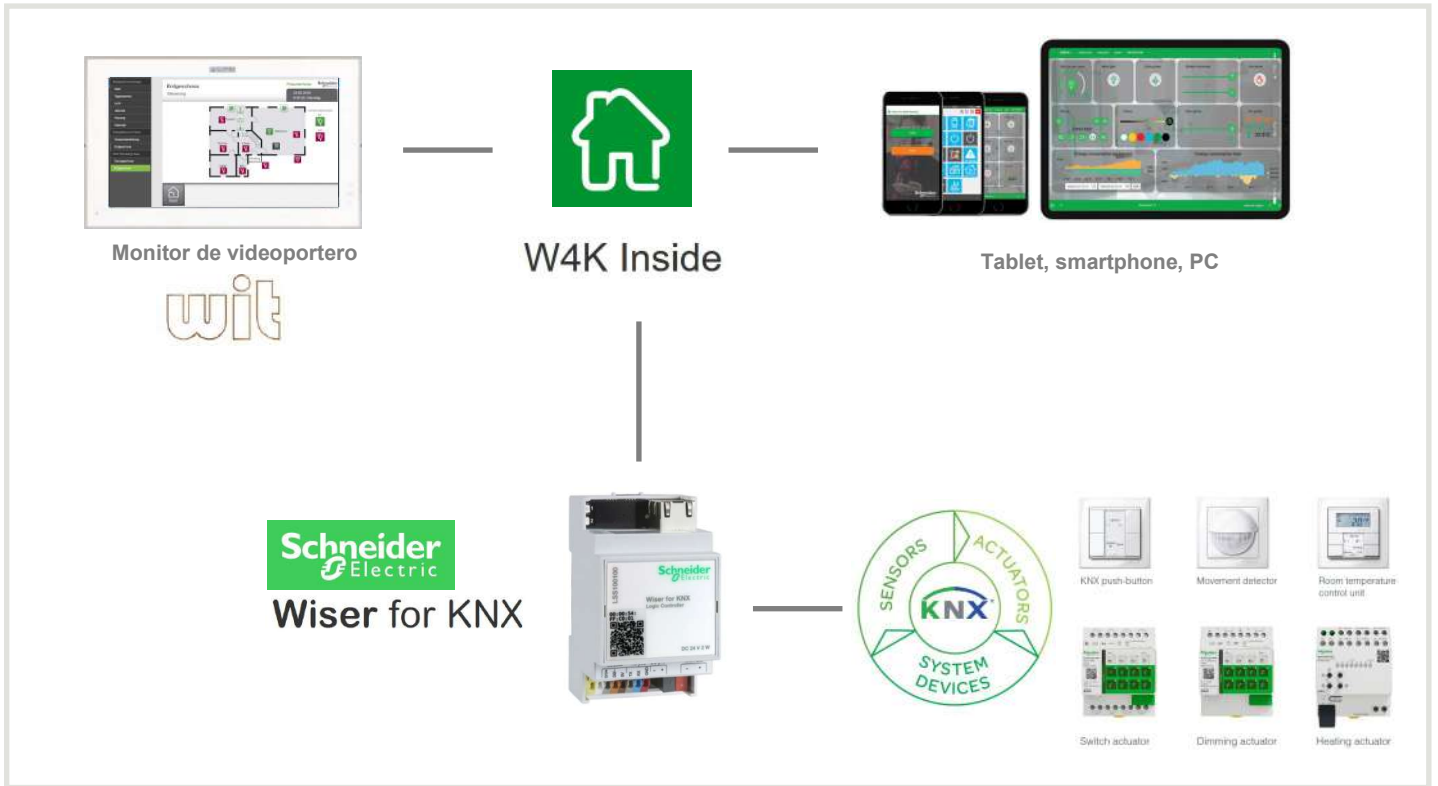

CASO DE ÉXITO

SISTEMA MEET IP Y DOMÓTICA WISER FOR KNX

WISER FOR KNX

INTEGRACIÓN DE SISTEMA IP MEET

Es posible reducir costes en proyectos domóticos mediante la integración del sistema de videoportero y el sistema domótico utilizando el monitor MEET como el interfaz principal de la vivienda para gestionar la domótica FIBARO.

VISUALIZACIÓN DE CÁMARAS CCTV IP EN EL MONITOR

BENEFICIOS

- ◆ Se reducen los costes de la integración al usar una pantalla, la del monitor de MEET, en lugar de 2 pantallas una para el videoportero y otra para la gestión domótica.

- ◆ Disponemos de todas las funciones que incorpora de serie un sistema de videoportero orientado a residencial.

- ◆ Con el monitor WIT de 10" aislamos la red IP de videoportero de la red local/domótica de la vivienda gracias a sus 2 interfaces de red RJ-45.

ARQUITECTURA DE LA SOLUCIÓN

Del mismo modo en que la domótica puede ser controlada por la App de FIBARO usando un smartphone o tablet, la App Schneider W4K Inside App se puede utilizar con el monitor WIT gracias a su sistema operativo basado en Android. De esta manera podemos ofrecer un control fijo y centralizado en la instalación.