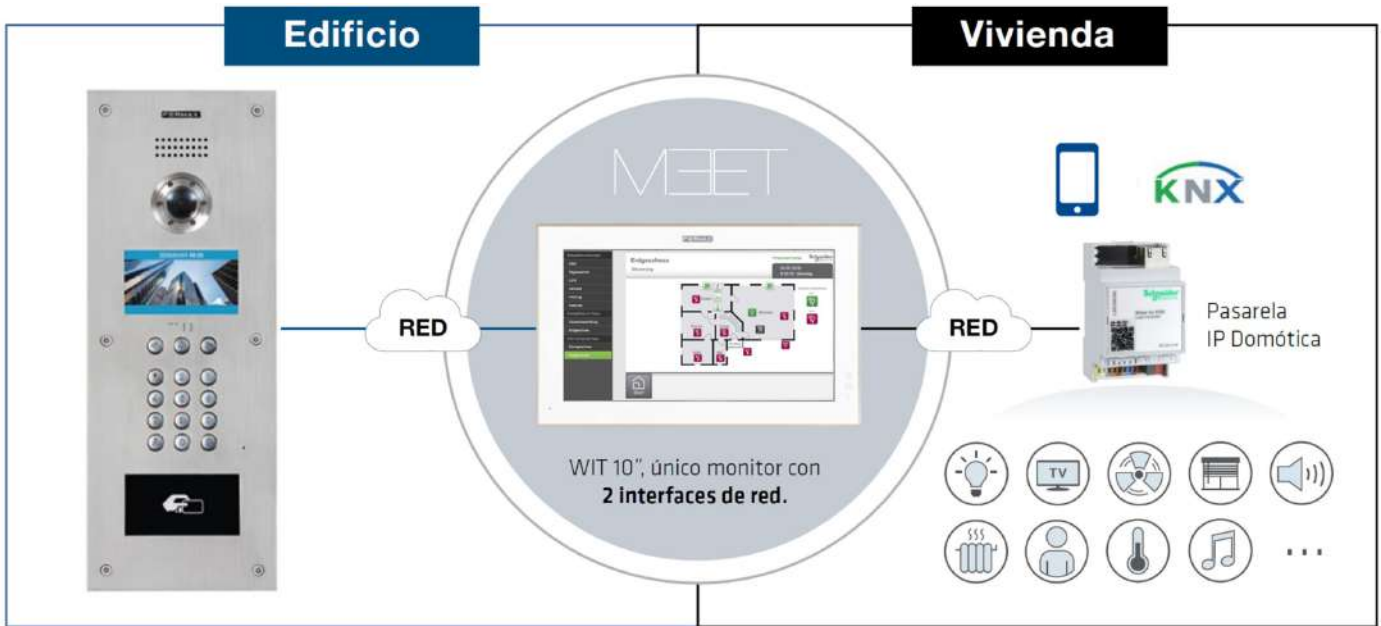

CASO DE ÉXITO

SISTEMA MEET IP Y DOMÓTICA WISER FOR KNX

WISER FOR KNX

INTEGRACIÓN DE SISTEMA IP MEET

Es posible reducir costes en proyectos domóticos mediante la integración del sistema de videoportero y el sistema domótico utilizando el monitor MEET como el interfaz principal de la vivienda para gestionar la domótica FIBARO.

ESQUEMA DE BLOQUES DE LA SOLUCIÓN

FUNCIONALIDADES

DESVÍO DE LLAMADA EN APP MÓVIL

GESTIÓN DOMÓTICA DESDE EL MÓVIL

GESTIÓN DOMÓTICA DESDE EL MONITOR

RECEPCIÓN DE ALARMAS EN EL MONITOR

INTERCOMUNICACIÓN ENTRE MONITORES

VISUALIZACIÓN DE CÁMARAS CCTV IP EN EL MONITOR

BENEFICIOS

- ◆ Se reducen los costes de la integración al usar una pantalla, la del monitor de MEET, en lugar de 2 pantallas una para el videoportero y otra para la gestión domótica.

- ◆ Disponemos de todas las funciones que incorpora de serie un sistema de videoportero orientado a residencial.

- ◆ Con el monitor WIT de 10" aislamos la red IP de videoportero de la red local/domótica de la vivienda gracias a sus 2 interfaces de red RJ-45.