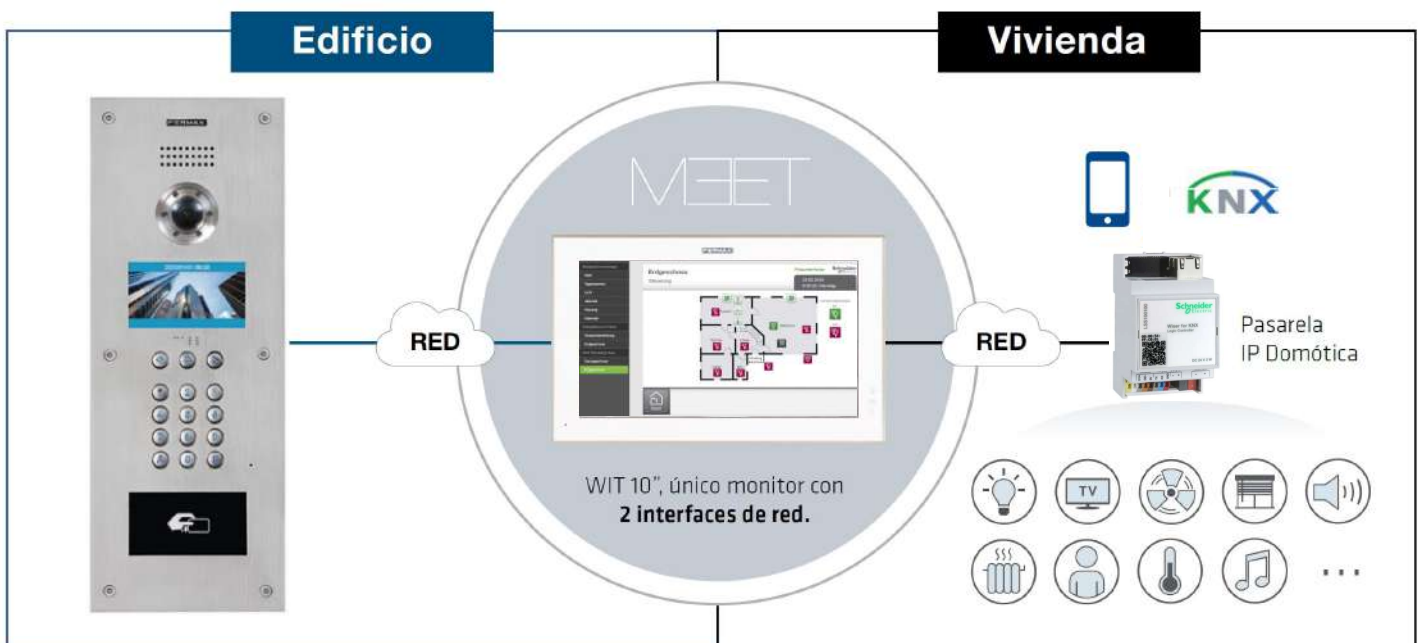

CASO DE ÉXITO

SISTEMA MEET IP Y DOMÓTICA WISER FOR KNX

WISER FOR KNX

INTEGRACIÓN DE SISTEMA IP MEET

Es posible reducir costes en proyectos domóticos mediante la integración del sistema de videoportero y el sistema domótico utilizando el monitor MEET como el interfaz principal de la vivienda para gestionar la domótica FIBARO.

ESQUEMA DE BLOQUES DE LA SOLUCIÓN

FUNCIONALIDADES

DESVÍO DE LLAMADA EN APP MÓVIL

GESTIÓN DOMÓTICA DESDE EL MÓVIL

GESTIÓN DOMÓTICA DESDE EL MONITOR

RECEPCIÓN DE ALARMAS EN EL MONITOR

INTERCOMUNICACIÓN ENTRE MONITORES

VISUALIZACIÓN DE CÁMARAS CCTV IP EN EL MONITOR

BENEFICIOS

- ◆ Se reducen los costes de la integración al usar una pantalla, la del monitor de MEET, en lugar de 2 pantallas una para el videoportero y otra para la gestión domótica.

- ◆ Disponemos de todas las funciones que incorpora de serie un sistema de videoportero orientado a residencial.

- ◆ Con el monitor WIT de 10" aislamos la red IP de videoportero de la red local/domótica de la vivienda gracias a sus 2 interfaces de red RJ-45.