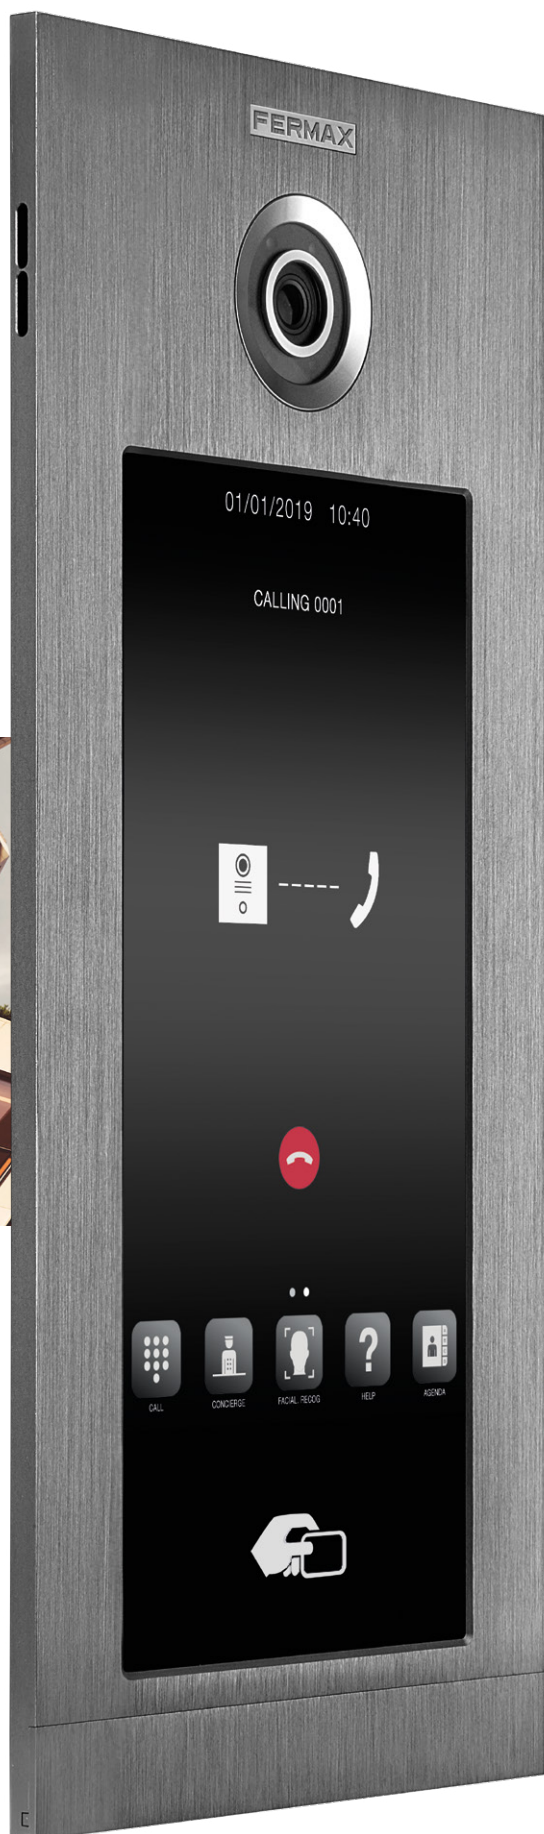

KIN

Interaktywny panel dotykowy

KIN jest interaktywnym panelem wyposażonym w wideodomofon. Umożliwia on gościom prostą interakcję z interfejsem użytkownika. Do dyspozycji jest **ekran dotykowy o przekątnej 10"** i awangardowym grafitowym wykończeniu, jak również wyposażony w szereg **niewidocznych wkrętów oraz głośnik** z maskownicą boczną.

Ten innowacyjny panel zewnętrzny zapewnia **wysoką jakość dźwięku i obrazu**, jak również wiele opcji, takich jak **wywołanie alfanumeryczne** lub połączenie z wieloma portierniami oraz **zaawansowane funkcje bezpieczeństwa**.

Ekran dotykowy

Interfejs użytkownika został dynamicznie dostosowywany do potrzeb użytkownika, prowadząc gościa przez wszystkie etapy procesu i zapewniając mu wysoki komfort użytkowania. Wszystko to dzięki pojemnościowemu ekranowi dotykowemu panelu KIN o wysokiej rozdzielczości (1024x600).

Kamera HD, obraz w kolorze, 1.2Mpx

Kamera wyposażona jest w wysokiej rozdzielczości obiektyw zapewniający wysokiej jakości nagrania. Wyposażona w oświetlenie LED pomocne przy słabym świetle. Dodatkowe wyjście wideo IP RTSP.