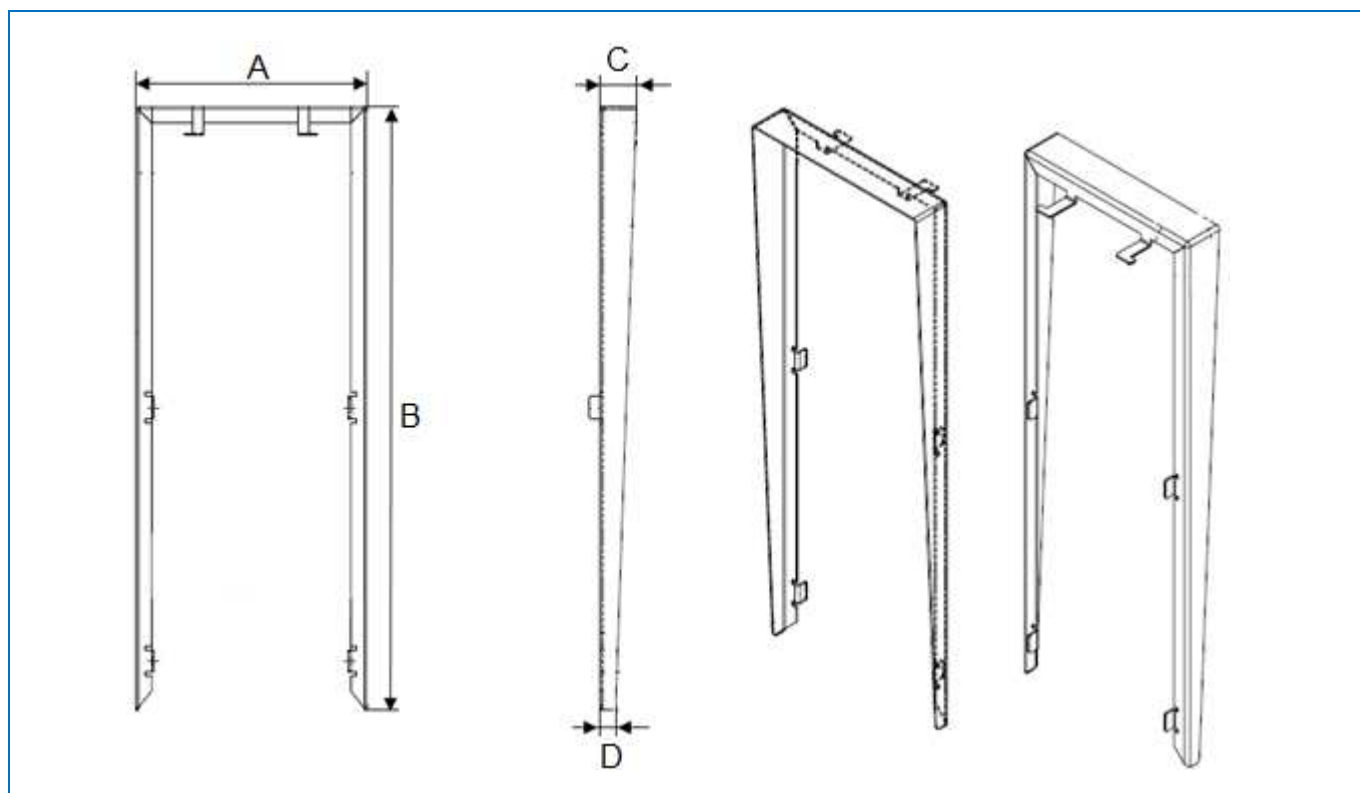

ЗАЩИТНЫЙ КОЗЫРЕК ДЛЯ ПАНЕЛЕЙ МЕЕТ

МОДЕЛЬНЫЙ РЯД

REF	НАИМЕНОВАНИЕ	A	B	C	D
1457	КОЗЫРЕК ДЛЯ ПАНЕЛИ MARINE	159 мм	414 мм	25 мм	11 мм
9515	ДВОЙНОЙ КОЗЫРЕК ДЛЯ ПАНЕЛИ MARINE	314 мм	414 мм	25 мм	11 мм
9513	КОЗЫРЕК ДЛЯ ПАНЕЛИ KIN	190 мм	406 мм	53 мм	9 мм
9512	КОЗЫРЕК ДЛЯ ПАНЕЛИ MILO DIGITAL	160 мм	381 мм	50 мм	9 мм
9511	КОЗЫРЕК ДЛЯ ПАНЕЛИ MILO 1W	123 мм	185 мм	50 мм	9 мм

ХАРАКТЕРИСТИКИ

- Нержавеющая сталь 316L
- Толщина профиля 1,5 мм