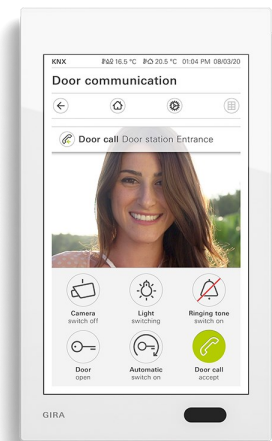

MEET

FERMAX

CASO DE ÉXITO

SISTEMA MEET IP FERMAX Y DOMÓTICA GIRA

MEET

MEET

GIRA

INTEGRACIÓN FERMAX MEET CON PANTALLAS DOMÓTICAS GIRA G1

FERMAX

INTEGRACIÓN DE SISTEMA DOMÓTICO CON VIDEOPORTERO

Es posible reducir costes en proyectos domóticos mediante la integración del sistema de videoportero y el sistema domótico. La integración entre **FERMAX y GIRA** permite una flexibilidad en la elección de terminales, lo que permite una adaptación a las necesidades del proyecto, tanto técnicas como presupuestarias.

La integración se basa en **PLACA DE CALLE** de video, que puede llamar a cualquier dispositivo o interfaz de usuario SIP compatible como es el caso de la pantalla **GIRA G1**. También es posible utilizar un **monitor WIT en combinación con la pantalla G1** en el mismo apartamento o en diferentes.

Además el sistema es **compatible con la app** el desvío de llamada de FERMAX para sistemas IP **MEET ME**, sin necesidad de pasarelas de desvío de llamada..

FUNCIONALIDADES

GESTIÓN DOMÓTICA Y RECEPCIÓN DE LA LLAMADA DE VIDEOPORTERO DESDE DESDE EL SMARTPHONE