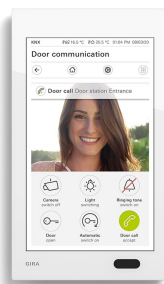

PANTALLA GIRA G1

PLACAS

- 9531 **PLACA MILO VÍDEO DIGITAL MEET**
- 9532 **PLACA MILO VÍDEO TÁCTIL DIGITAL MEET**
  Placa: 155x380x48mm. 1,2 Mpx.
- 9536 **PLACA MILO DIRECTORIO MEET**
  Placa 155x380x48. Caja de empotrar no incluida.
- 9542 **CAJA EMPOTRAR PLACA MILO - L MEET**
  Caja: 143x357x58mm.
- 9517 **CAJA SUPERF. PLACA MILO DIGITAL MEET**
  Caja: 160x387x66-108mm.
- 9533 **PLACA MILO VÍDEO 1/L MEET**
- 9534 **PLACA MILO VÍDEO 1/L C/PROX. MEET**
- 953303 **PLACA MILO VÍDEO 1/L NEGRA**
  Placa: 118x183x49mm. 1 Mpx.
- 9535 **LECTOR DE PROXIMIDAD IP MILO MEET**
  Placa: 118x183x49mm.
- 9543 **CAJA EMPOTRAR PLACA MILO - S MEET**
  Caja: 105x172,5x63mm.
- 9518 **CAJA SUPERFICIE PLACA MILO 1/L MEET**
  Caja: 123x190x66-106mm.
- 14591 **JUEGO SEPARADORES CAJA EMPOTRAR**
  Separación entre cajas de empotrar de 14mm.
- 1445 **PLACA TÁCTIL KIN MEET**
  Placa: 185x405x50 mm.
- 1449 **CAJA EMPOTRAR PLACA KIN MEET**
  Caja: 170x382x58 mm.
- 1455 **PLACA MARINE DIGITAL VÍDEO MEET**
  155 x 410 x 49 mm.
- 1459 **CAJA DE EMPOTRAR MEET**
  141 x 394 x 60mm.

MONITORES VIDEOPORTERO FERMAX

- 14701 **MONITOR WIT 7" PoE BLANCO**
- 14703 **MONITOR WIT 7" PoE NEGRO**
  1 conector RJ45. Dimensiones: 212x132,5x20mm
- 14811 **MONITOR WIT 10" DOMÓTICO PoE BLANCO**
- 14813 **MONITOR WIT 10" DOMÓTICO PoE NEGRO**
  2 conectores RJ45. Dimensiones: 270x168x20mm
- 1489 **CAJA EMPOTRAR MONITOR WIT 10"**
  Dimensiones: 255x155x50 mm
- 9541 **CONECTOR MONITOR NEO/WIT**
  Soporte para montaje en superficie de monitores NEO/WIT en pared. Incluye cables de conexión del monitor.
- 1496 **LICENCIA DESVIO DE LLAMADA MEET ME**
  Hasta 8 usuarios.

GIRA

PANTALLA GIRA G1