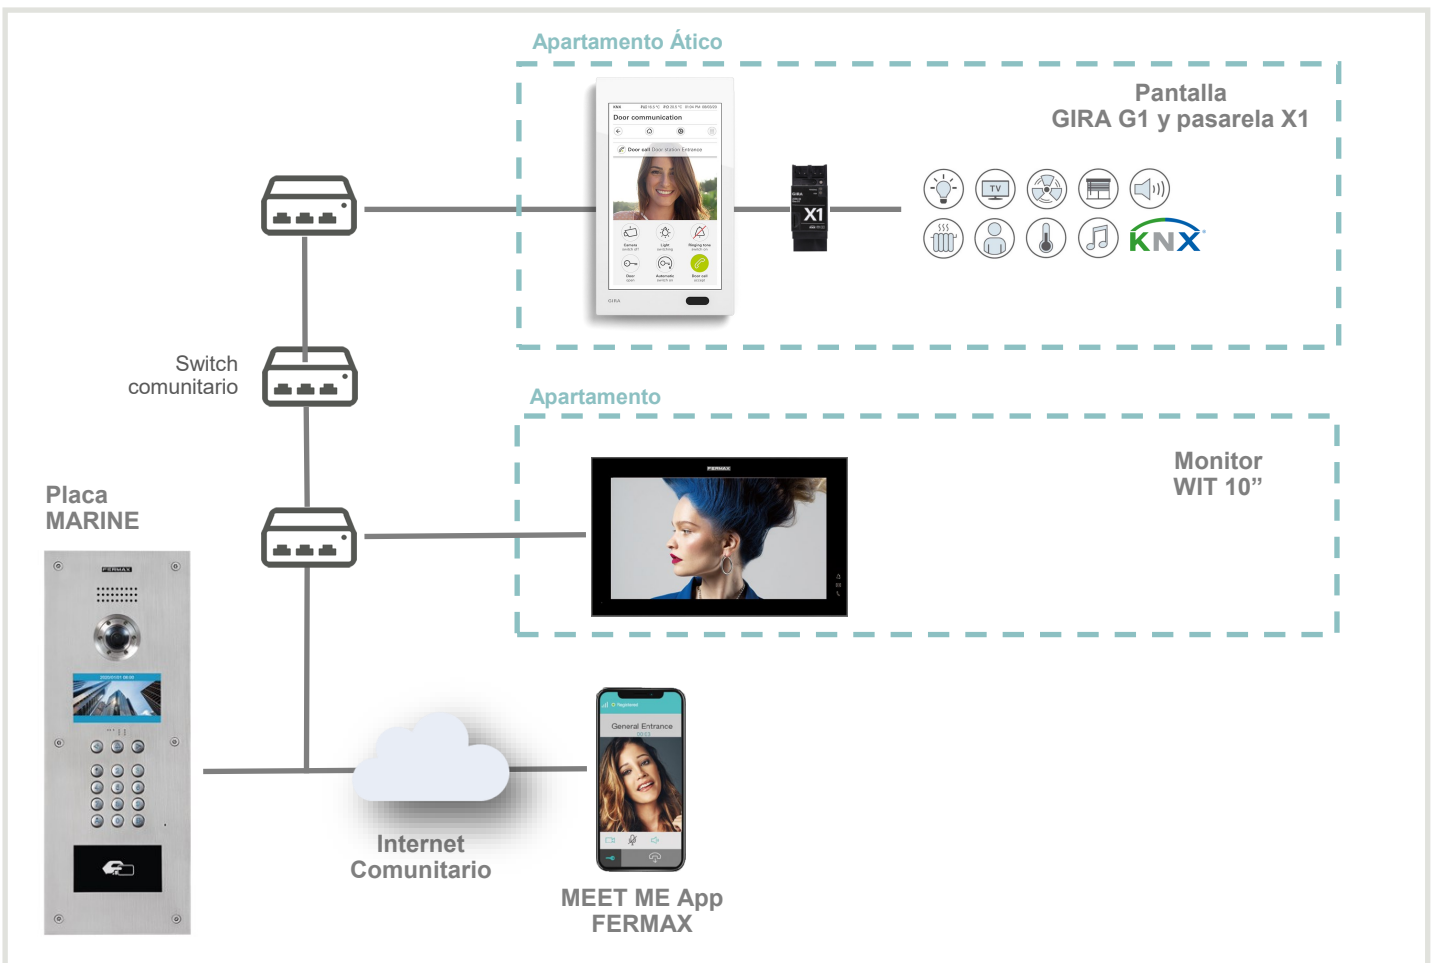

- ◆ Se reduce drásticamente el tiempo de integración, dado que el uso de tecnología IP facilita el cableado.
- ◆ La función de desvío de llamada viene incluida de serie con el monitor WIT de FERMAX, o bien se puede comprar mediante pago único (evitando pagos recurrentes) en el caso de usar GIRA G1.

- ◆ MEET ME es muy sencillo de instalar, cada licencia es válida para 8 smartphones de la misma vivienda que sonarán simultáneamente.

NOTAS DE APLICACIÓN

La interoperabilidad de videoportero MEET está basada en pantallas GIRA G1.

Si no se dispone de monitores MEET es posible adquirir por separado la Ref.1496 LICENCIA DESVÍO DE LLAMADA MEET ME.

FERMAX A TU LADO

FERMAX está al lado del integrador dando soporte preventa y postventa desde cualquiera de sus 7 delegaciones en España con un equipo técnico y comercial de más de 30 personas.

SOLUCIÓN CON PANTALLA DOMÓTICA GIRA G1 (Ejemplo unifamiliar)

SOLUCIÓN CON MONITORES WIT DE FERMAX (Ejemplo edificio residencial)

REFERENCIAS A UTILIZAR

ref.9533

PLACA MILO 1L

ref.953303

DESVÍO LLAMADA

PLACA KIN