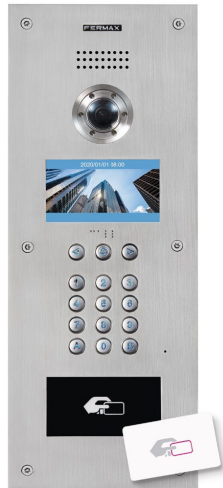

SOLUCIÓN CON PANTALLA DOMÓTICA GIRA G1 (Ejemplo unifamiliar)

SOLUCIÓN CON MONITORES WIT DE FERMAX (Ejemplo edificio residencial)

REFERENCIAS A UTILIZAR

ref.9533

PLACA MILO 1L

ref.953303

DESVÍO LLAMADA

PLACA KIN

PLACA MARINE

MONITORES WIT 7" Y 10"

PANTALLA GIRA G1

PLACAS

- 9531 **PLACA MILO VÍDEO DIGITAL MEET**
- 9532 **PLACA MILO VÍDEO TÁCTIL DIGITAL MEET**
Placa: 155x380x48mm. 1,2 Mpx.
- 9536 **PLACA MILO DIRECTORIO MEET**
Placa 155x380x48. Caja de empotrar no incluida.
- 9542 **CAJA EMPOTRAR PLACA MILO - L MEET**
Caja: 143x357x58mm.
- 9517 **CAJA SUPERF. PLACA MILO DIGITAL MEET**
Caja: 160x387x66-108mm.
- 9533 **PLACA MILO VÍDEO 1/L MEET**
- 9534 **PLACA MILO VÍDEO 1/L C/PROX. MEET**
- 953303 **PLACA MILO VÍDEO 1/L NEGRA**
Placa: 118x183x49mm. 1 Mpx.
- 9535 **LECTOR DE PROXIMIDAD IP MILO MEET**
Placa: 118x183x49mm.
- 9543 **CAJA EMPOTRAR PLACA MILO - S MEET**
Caja: 105x172,5x63mm.
- 9518 **CAJA SUPERFICIE PLACA MILO 1/L MEET**
Caja: 123x190x66-106mm.
- 14591 **JUEGO SEPARADORES CAJA EMPOTRAR**
Separación entre cajas de empotrar de 14mm.
- 1445 **PLACA TÁCTIL KIN MEET**
Placa: 185x405x50 mm.
- 1449 **CAJA EMPOTRAR PLACA KIN MEET**
Caja: 170x382x58 mm.
- 1455 **PLACA MARINE DIGITAL VÍDEO MEET**
155 x 410 x 49 mm.
- 1459 **CAJA DE EMPOTRAR MEET**
141 x 394 x 60mm.