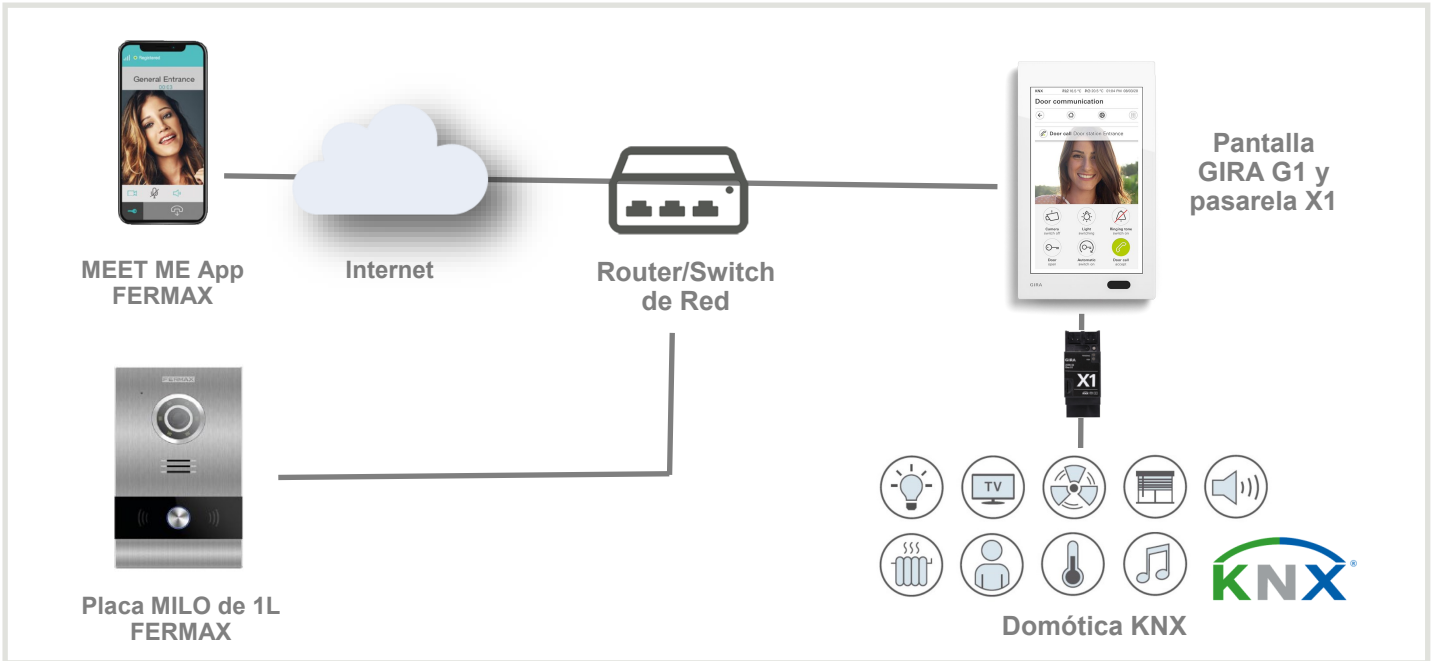

SOLUCIÓN CON PANTALLA DOMÓTICA GIRA G1 (Ejemplo unifamiliar)