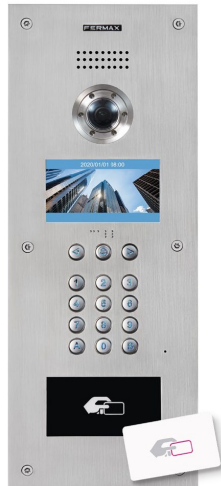

El monitor WIT puede interactuar fácilmente con los controladores C4, los cuales son el enlace principal con la domótica de la Vivienda.

El monitor WIT está disponible en colores blanco y negro y está disponible una versión más reducida de 7" para aquellos casos en los que estas dimensiones encajen mejor en el proyecto.

REFERENCIAS A UTILIZAR

MONITORES WIT 7" Y 10"

ref.9533

PLACA MILO 1L

ref.953303

DESVÍO LLAMADA

PLACA KIN

PLACA MARINE