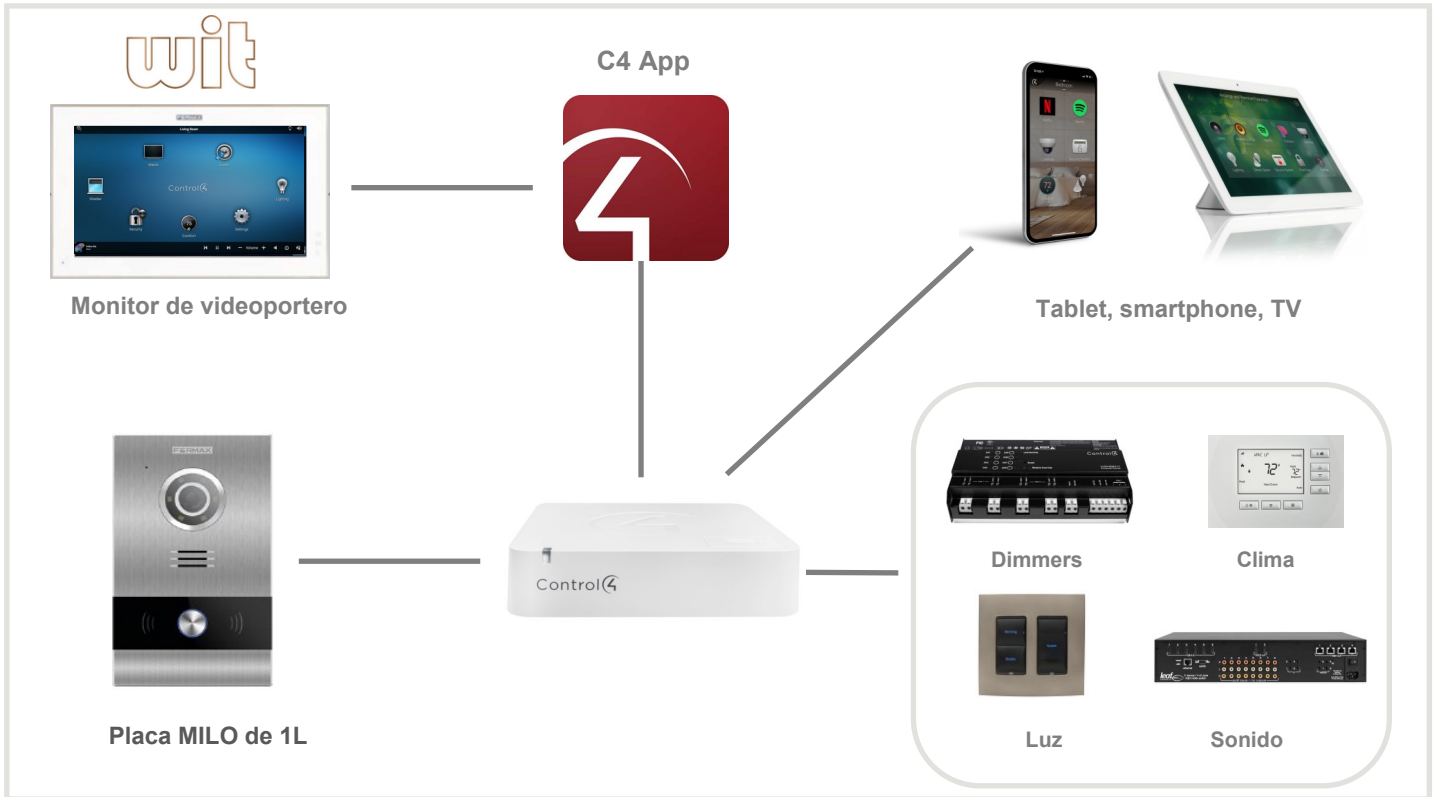

MONITOR DE VIDEOPORTERO como el interfaz de usuario principal de la vivienda.
Esto es posible instalando la app C4 en el monitor WIT.

PLACA DE CALLE de video, que puede llamar a cualquier dispositivo o interfaz de usuario C4 compatible a través del controlador como la app C4 móvil, tablets, pantallas domótica, etc.
Esto es posible instalando el *driver de MEET IP en el controlador C4.

BENEFITS

- ◆ Se reducen los costes de la integración al usar una pantalla, la del monitor de MEET, en lugar de 2 pantallas una para el videoportero y otra para la gestión domótica.

- ◆ Mejora la estética de la solución, al minimizar los dispositivos instalados en la pared del apartamento.

- ◆ Disponemos de todas las funciones que incorpora de serie un sistema de videoportero orientado a residencial.

- ◆ Con el monitor WIT de 10" aislamos la red IP de videoportero de la red local/domótica de la vivienda gracias a sus 2 interfaces de red RJ-45.

ARQUITECTURA DE LA SOLUCIÓN

Del mismo modo en que la domótica puede ser controlada por la App de C4 usando el smartphone o tablet, la app también se puede utilizar en el monitor WIT ya que está basado en Android. De esta manera podemos ofrecer un control fijo y centralizado en la instalación.