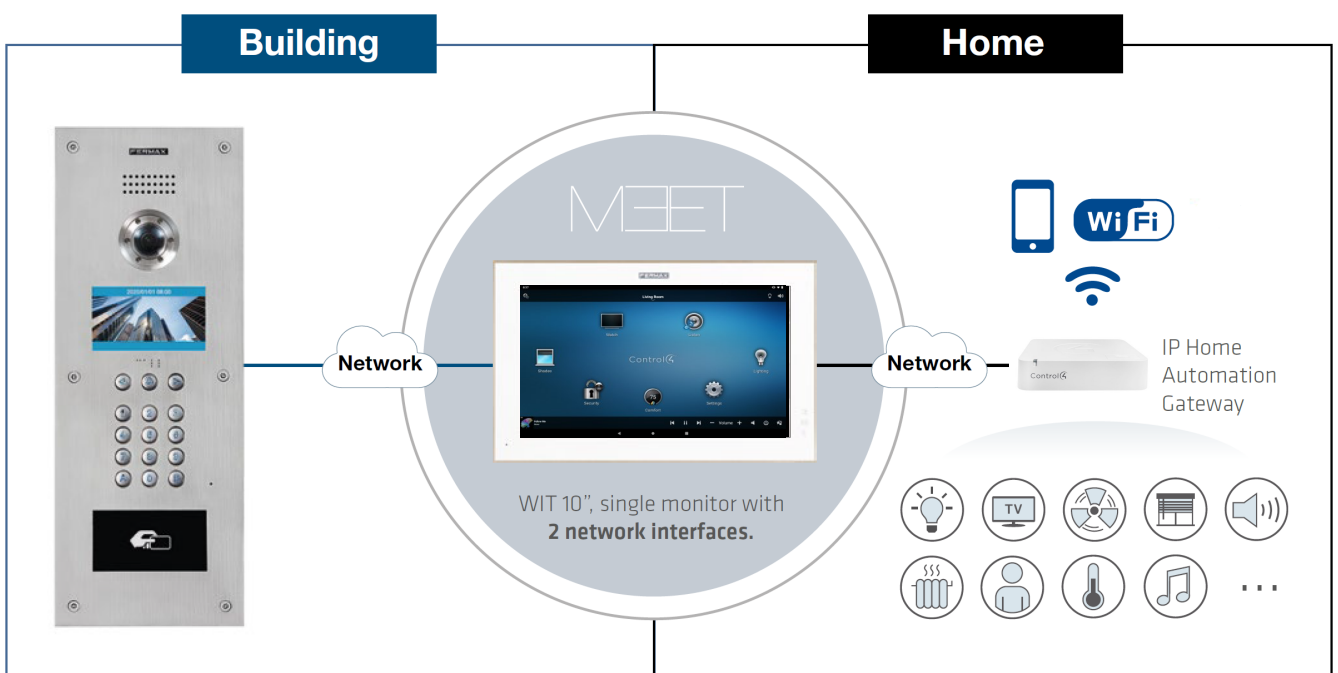

CASO DE ÉXITO

SISTEMA MEET IP Y DOMÓTICA CONTROL 4

Control4®

INTEGRACIÓN CONTROL 4

INTEGRACIÓN DE SISTEMA DOMÓTICO CON VIDEOPORTERO

Es posible reducir costes en proyectos domóticos mediante la integración del sistema de videoportero y el sistema domótico

MONITOR DE VIDEOPORTERO como el interfaz de usuario principal de la vivienda.
Esto es posible instalando la app C4 en el monitor WIT.

PLACA DE CALLE de video, que puede llamar a cualquier dispositivo o interfaz de usuario C4 compatible a través del controlador como la app C4 móvil, tablets, pantallas domótica, etc.
Esto es posible instalando el *driver de MEET IP en el controlador C4.

FUNCIONALIDADES

DESVÍO DE LLAMADA EN APP MÓVIL

GESTIÓN DOMÓTICA DESDE EL MÓVIL

GESTIÓN DOMÓTICA DESDE EL MONITOR

RECEPCIÓN DE ALARMAS EN EL MONITOR

INTERCOMUNICACIÓN ENTRE MONITORES

VISUALIZACIÓN DE CÁMARAS CCTV IP EN EL MONITOR

- ◆ Disponemos de todas las funciones que incorpora de serie un sistema de videoportero orientado a residencial.

- ◆ Con el monitor WIT de 10" aislamos la red IP de videoportero de la red local/domótica de la vivienda gracias a sus 2 interfaces de red RJ-45.