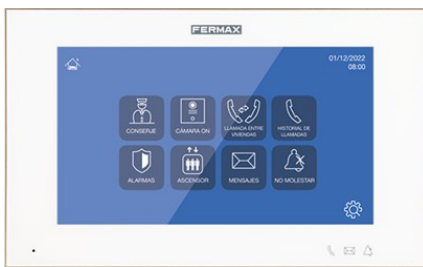

CASO DE ÉXITO

SISTEMA MEET IP Y DOMÓTICA EEELECTRON

INTEGRACIÓN HORIZONE MINI WEB SERVER KNX

Es posible reducir costes en proyectos domóticos mediante la integración del sistema de videoportero y el sistema domótico utilizando el monitor MEET como el interfaz principal de la vivienda para gestionar la domótica KNX

FUNCIONALIDADES

DESVÍO DE LLAMADA EN APP MÓVIL

GESTIÓN DOMÓTICA DESDE EL MÓVIL

GESTIÓN DOMÓTICA DESDE EL MONITOR

INTERCOMUNICACIÓN ENTRE MONITORES

VISUALIZACIÓN DE CÁMARAS CCTV IP EN EL MONITOR

BENEFICIOS

- ◆ Se reducen los costes de la integración al usar una pantalla, la del monitor de MEET, en lugar de 2 pantallas una para el videoportero y otra para la gestión domótica.