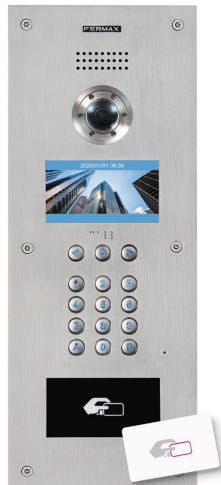

El monitor WIT puede interactuar fácilmente con la pasarela HORIZONE, que será el enlace principal con la domótica de la vivienda.

El monitor WIT 10" está disponible en colores blanco y negro además de disponer de una caja de empotrar opcional. También está disponible una versión más reducida de 7" para aquellos casos en los que estas dimensiones encajen mejor en el proyecto.

SOLUCIÓN RESIDENCIAL UNIFAMILIAR

REFERENCIAS A UTILIZAR

MONITORES WIT 7" Y 10"

ref.9533

PLACA MILO 1L

ref.953303

DESVÍO LLAMADA

PLACA KIN

PLACA MARINE

PLACAS

- 9531 **PLACA MILO VÍDEO DIGITAL MEET**
- 9532 **PLACA MILO VÍDEO TÁCTIL DIGITAL MEET**
Placa: 155x380x48mm. 1,2 Mpx.
- 9536 **PLACA MILO DIRECTORIO MEET**
Placa 155x380x48. Caja de empotrar no incluida.
- 9542 **CAJA EMPOTRAR PLACA MILO - L MEET**
Caja: 143x357x58mm.
- 9517 **CAJA SUPERF. PLACA MILO DIGITAL MEET**
Caja: 160x387x66-108mm.
- 9533 **PLACA MILO VÍDEO 1/L MEET**
- 9534 **PLACA MILO VÍDEO 1/L C/PROX. MEET**
- 953303 **PLACA MILO VÍDEO 1/L NEGRA**
Placa: 118x183x49mm. 1 Mpx.
- 9535 **LECTOR DE PROXIMIDAD IP MILO MEET**
Placa: 118x183x49mm.
- 9543 **CAJA EMPOTRAR PLACA MILO - S MEET**
Caja: 105x172,5x63mm.
- 9518 **CAJA SUPERFICIE PLACA MILO 1/L MEET**
Caja: 123x190x66-106mm.
- 14591 **JUEGO SEPARADORES CAJA EMPOTRAR**
Separación entre cajas de empotrar de 14mm.
- 1445 **PLACA TÁCTIL KIN MEET**
Placa: 185x405x50 mm.
- 1449 **CAJA EMPOTRAR PLACA KIN MEET**
Caja: 170x382x58 mm.
- 1455 **PLACA MARINE DIGITAL VÍDEO MEET**
155 x 410 x 49 mm.
- 1459 **CAJA DE EMPOTRAR MEET**
141 x 394 x 60mm.