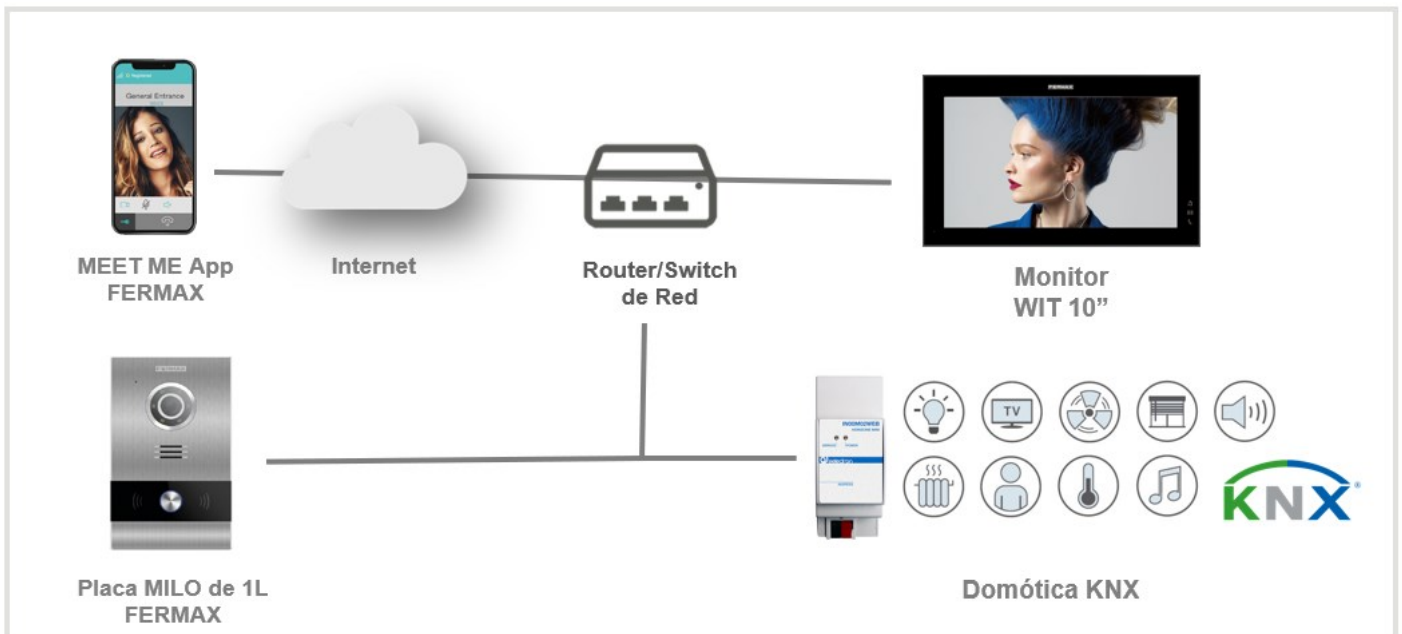

SOLUCIÓN RESIDENCIAL UNIFAMILIAR