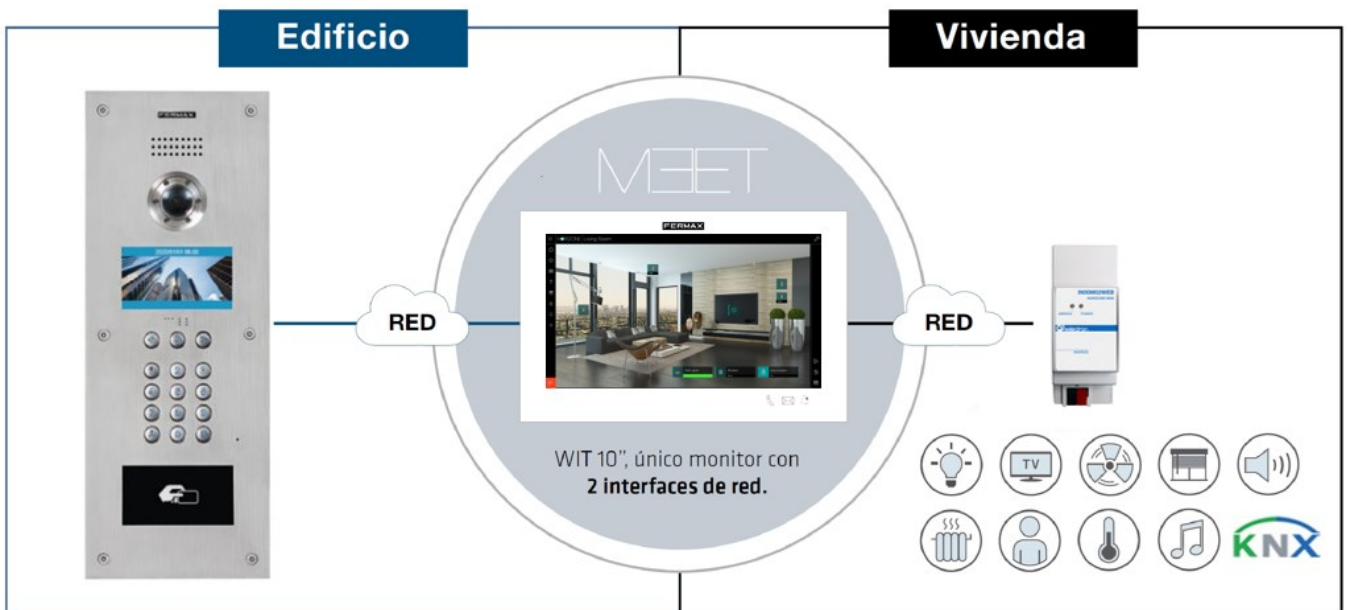

CASO DE ÉXITO

SISTEMA MEET IP Y DOMÓTICA EEELECTRON

INTEGRACIÓN HORIZONE MINI WEB SERVER KNX

Es posible reducir costes en proyectos domóticos mediante la integración del sistema de videoportero y el sistema domótico utilizando el monitor MEET como el interfaz principal de la vivienda para gestionar la domótica KNX

FUNCIONALIDADES

DESVÍO DE LLAMADA EN APP MÓVIL

GESTIÓN DOMÓTICA DESDE EL MÓVIL

GESTIÓN DOMÓTICA DESDE EL MONITOR

INTERCOMUNICACIÓN ENTRE MONITORES

VISUALIZACIÓN DE CÁMARAS CCTV IP EN EL MONITOR

BENEFICIOS

- ◆ Se reducen los costes de la integración al usar una pantalla, la del monitor de MEET, en lugar de 2 pantallas una para el videoportero y otra para la gestión domótica.

- ◆ Disponemos de todas las funciones que incorpora de serie un sistema de videoportero orientado a residencial.

- ◆ Con el monitor WIT de 10" aislamos la red IP de videoportero de la red local/domótica de la vivienda gracias a sus 2 interfaces de red RJ-45.

Del mismo modo en que la domótica puede ser controlada usando un smartphone o tablet, mediante la app la **App INTEGRA** se puede utilizar con el monitor WIT gracias a su sistema operativo basado en **Android 10**. De esta manera podemos ofrecer un control fijo y centralizado en la instalación.