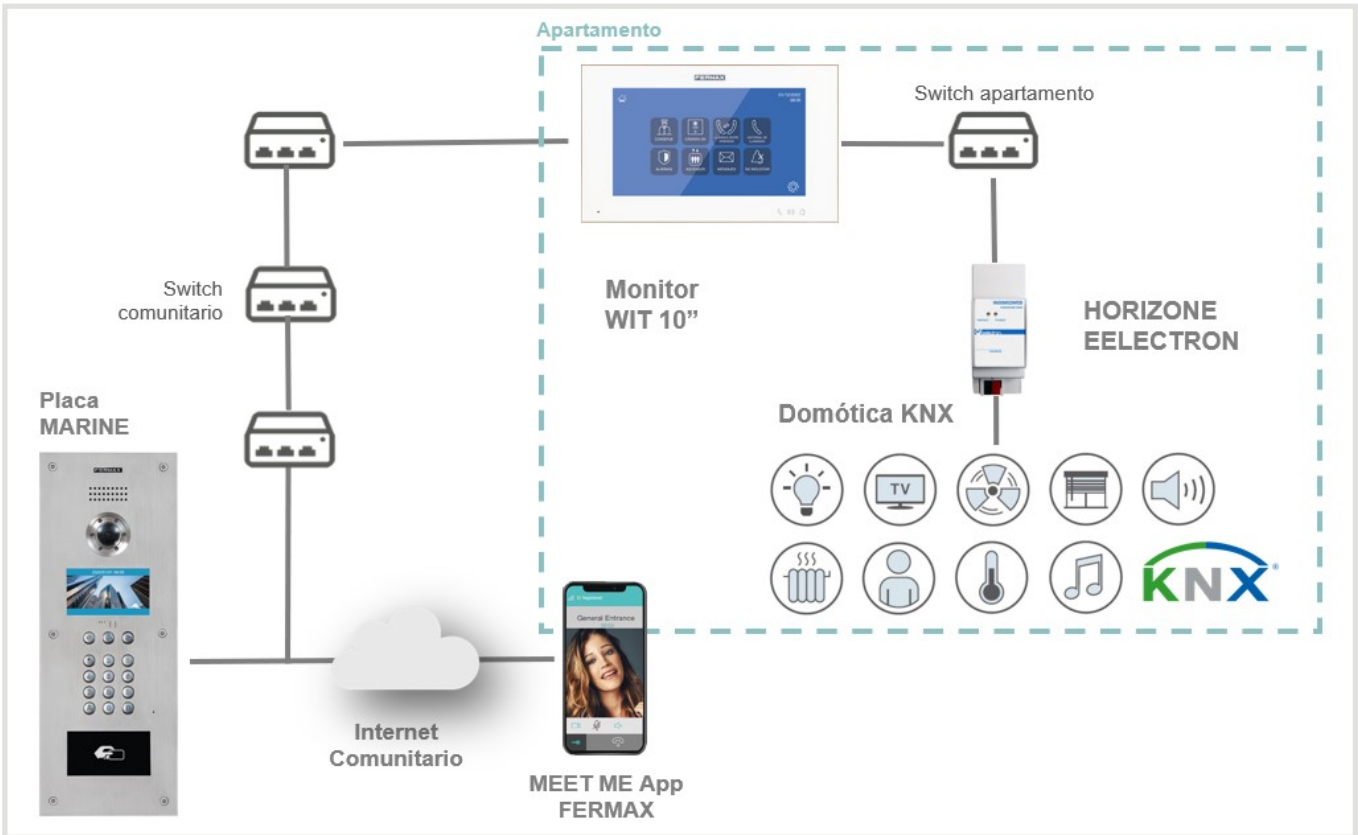

SOLUCIÓN EDIFICIO APARTAMENTOS RESIDENCIAL