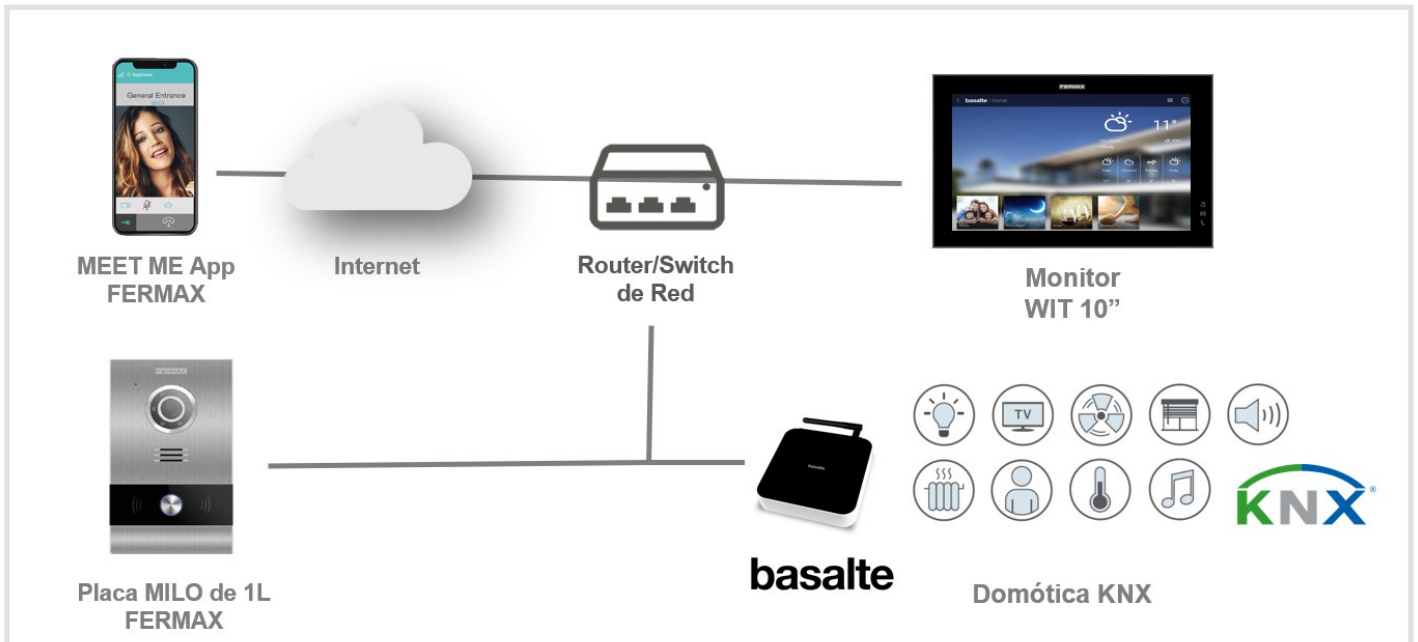

SOLUCIÓN RESIDENCIAL UNIFAMILIAR