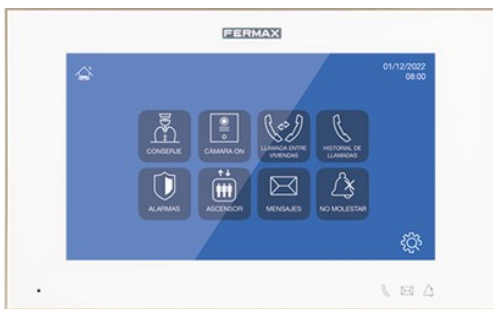

CASO DE ÉXITO

SISTEMA MEET IP Y DOMÓTICA BASALTE

FERMAX

basalte

wit

INTEGRACIÓN CORE SERVER Y ELLIE

Es posible reducir costes en proyectos domóticos mediante la integración del sistema de videoportero y el sistema domótico utilizando el monitor MEET como el interfaz principal de la vivienda para gestionar la domótica KNX

FUNCIONALIDADES

DESVÍO DE LLAMADA EN APP MÓVIL

GESTIÓN DOMÓTICA DESDE EL MÓVIL

GESTIÓN DOMÓTICA DESDE EL MONITOR

INTERCOMUNICACIÓN ENTRE MONITORES

VISUALIZACIÓN DE CÁMARAS CCTV IP EN EL MONITOR

BENEFICIOS

- ◆ Se reducen los costes de la integración al usar una pantalla, la del monitor de videoportero **WIT** o la pantalla **ELLIE de BASALTE**, en lugar de 2 pantallas una para el videoportero y otra para la gestión domótica.

- ◆ Mejora la estética de la solución, al minimizar los dispositivos instalados en la pared de la vivienda.

- ◆ Se reduce drásticamente el tiempo de integración, dado que no utilizamos integraciones basadas en integración de apps Android.
- ◆ Disponemos de todas las funciones que incorpora de serie un sistema de videoportero orientado a residencial.
- ◆ Con el monitor WIT de 10" aislamos la red IP de videoportero de la red local/domótica de la vivienda gracias a sus 2 interfaces de red RJ-45.

El monitor WIT puede interactuar fácilmente con el servidor **CORE de BASALTE**, que será el enlace principal con la domótica de la vivienda.

El monitor WIT 10" está disponible en colores blanco y negro además de disponer de una caja de empotrar opcional. También está disponible una versión más reducida de 7" para aquellos casos en los que estas dimensiones encajen mejor en el proyecto.