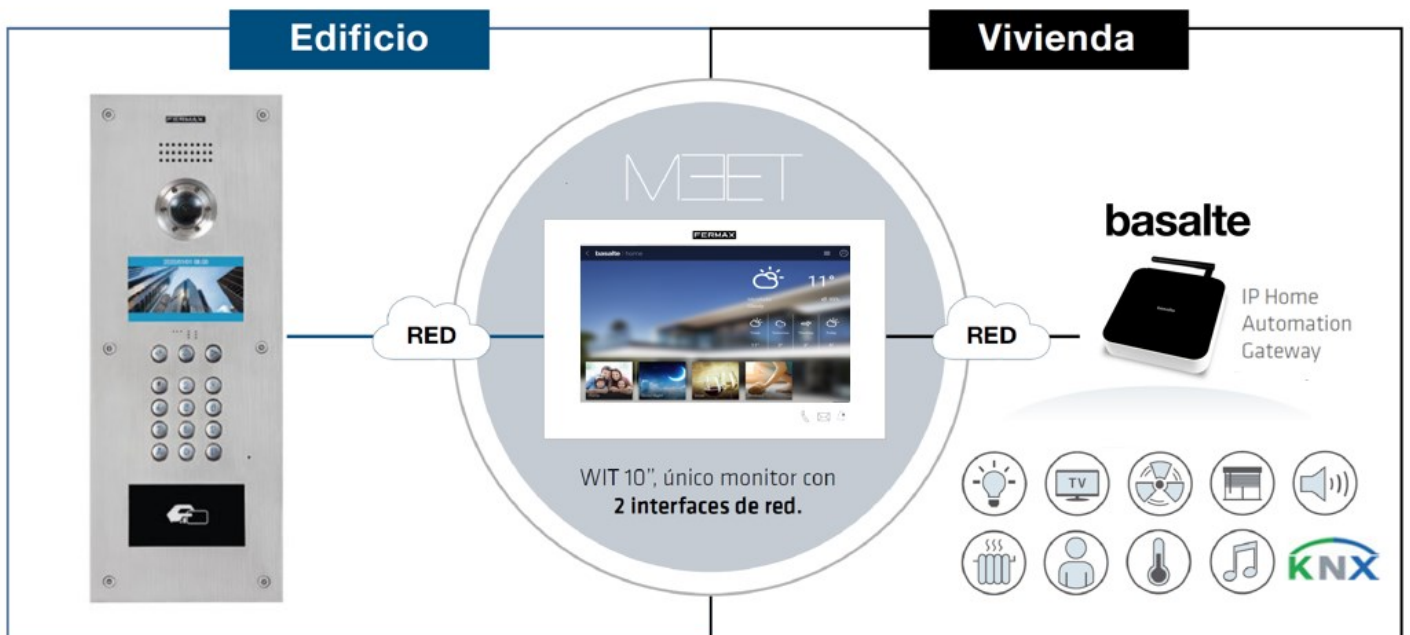

CASO DE ÉXITO

SISTEMA MEET IP Y DOMÓTICA BASALTE

FERMAX

basalte

wit

INTEGRACIÓN CORE SERVER Y ELLIE

Es posible reducir costes en proyectos domóticos mediante la integración del sistema de videoportero y el sistema domótico utilizando el monitor MEET como el interfaz principal de la vivienda para gestionar la domótica KNX

FUNCIONALIDADES

DESVÍO DE LLAMADA EN APP MÓVIL

GESTIÓN DOMÓTICA DESDE EL MÓVIL

GESTIÓN DOMÓTICA DESDE EL MONITOR

INTERCOMUNICACIÓN ENTRE MONITORES

VISUALIZACIÓN DE CÁMARAS CCTV IP EN EL MONITOR

BENEFICIOS

- ◆ Se reducen los costes de la integración al usar una pantalla, la del monitor de videoportero **WIT** o la pantalla **ELLIE de BASALTE**, en lugar de 2 pantallas una para el videoportero y otra para la gestión domótica.

- ◆ Mejora la estética de la solución, al minimizar los dispositivos instalados en la pared de la vivienda.

- ◆ Se reduce drásticamente el tiempo de integración, dado que no utilizamos integraciones basadas en integración de apps Android.
- ◆ Disponemos de todas las funciones que incorpora de serie un sistema de videoportero orientado a residencial.
- ◆ Con el monitor WIT de 10" aislamos la red IP de videoportero de la red local/domótica de la vivienda gracias a sus 2 interfaces de red RJ-45.

Del mismo modo en que la domótica puede ser controlada usando un smartphone o tablet, mediante la app la **App BASALTE** se puede utilizar con el monitor WIT gracias a su sistema operativo basado en **Android 10**. De esta manera podemos ofrecer un control fijo y centralizado en la instalación.