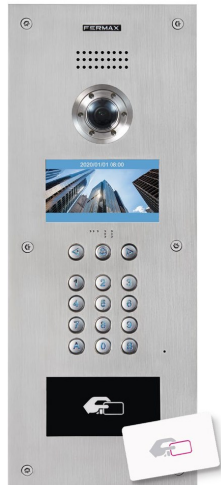

El monitor WIT puede interactuar fácilmente con el servidor **CORE de BASALTE**, que será el enlace principal con la domótica de la vivienda.

El monitor WIT 10" está disponible en colores blanco y negro además de disponer de una caja de empotrar opcional. También está disponible una versión más reducida de 7" para aquellos casos en los que estas dimensiones encajen mejor en el proyecto.

La apertura de puerta desde la pantalla **ELLIE** se realizará mediante un relé KNX, mientras que desde el monitor WIT no será necesario relé adicional. El desvío de llamada se puede recibir en la app **BASALTE** (solo WIFI local) o en la app **MEET ME** de **FERMAX** (4G y WIFI)

SOLUCIÓN RESIDENCIAL UNIFAMILIAR

REFERENCIAS A UTILIZAR

MONITORES WIT 7" Y 10"

ref.9533

PLACA MILO 1L

ref.953303

DESVÍO LLAMADA

PLACA KIN

PLACA MARINE

CORE SERVER MINI

PANTALLA ELLIE

CORE SERVER

PLACAS

- 9531 **PLACA MILO VÍDEO DIGITAL MEET**
- 9532 **PLACA MILO VÍDEO TÁCTIL DIGITAL MEET**
Placa: 155x380x48mm. 1,2 Mpx.
- 9536 **PLACA MILO DIRECTORIO MEET**
Placa 155x380x48. Caja de empotrar no incluida.
- 9542 **CAJA EMPOTRAR PLACA MILO - L MEET**
Caja: 143x357x58mm.
- 9517 **CAJA SUPERF. PLACA MILO DIGITAL MEET**
Caja: 160x387x66-108mm.
- 9533 **PLACA MILO VÍDEO 1/L MEET**
- 9534 **PLACA MILO VÍDEO 1/L C/PROX. MEET**
- 953303 **PLACA MILO VÍDEO 1/L NEGRA**
Placa: 118x183x49mm. 1 Mpx.
- 9535 **LECTOR DE PROXIMIDAD IP MILO MEET**
Placa: 118x183x49mm.
- 9543 **CAJA EMPOTRAR PLACA MILO - S MEET**
Caja: 105x172,5x63mm.
- 9518 **CAJA SUPERFICIE PLACA MILO 1/L MEET**
Caja: 123x190x66-106mm.
- 14591 **JUEGO SEPARADORES CAJA EMPOTRAR**
Separación entre cajas de empotrar de 14mm.
- 1445 **PLACA TÁCTIL KIN MEET**
Placa: 185x405x50 mm.
- 1449 **CAJA EMPOTRAR PLACA KIN MEET**
Caja: 170x382x58 mm.
- 1455 **PLACA MARINE DIGITAL VÍDEO MEET**
155 x 410 x 49 mm.
- 1459 **CAJA DE EMPOTRAR MEET**
141 x 394 x 60mm.