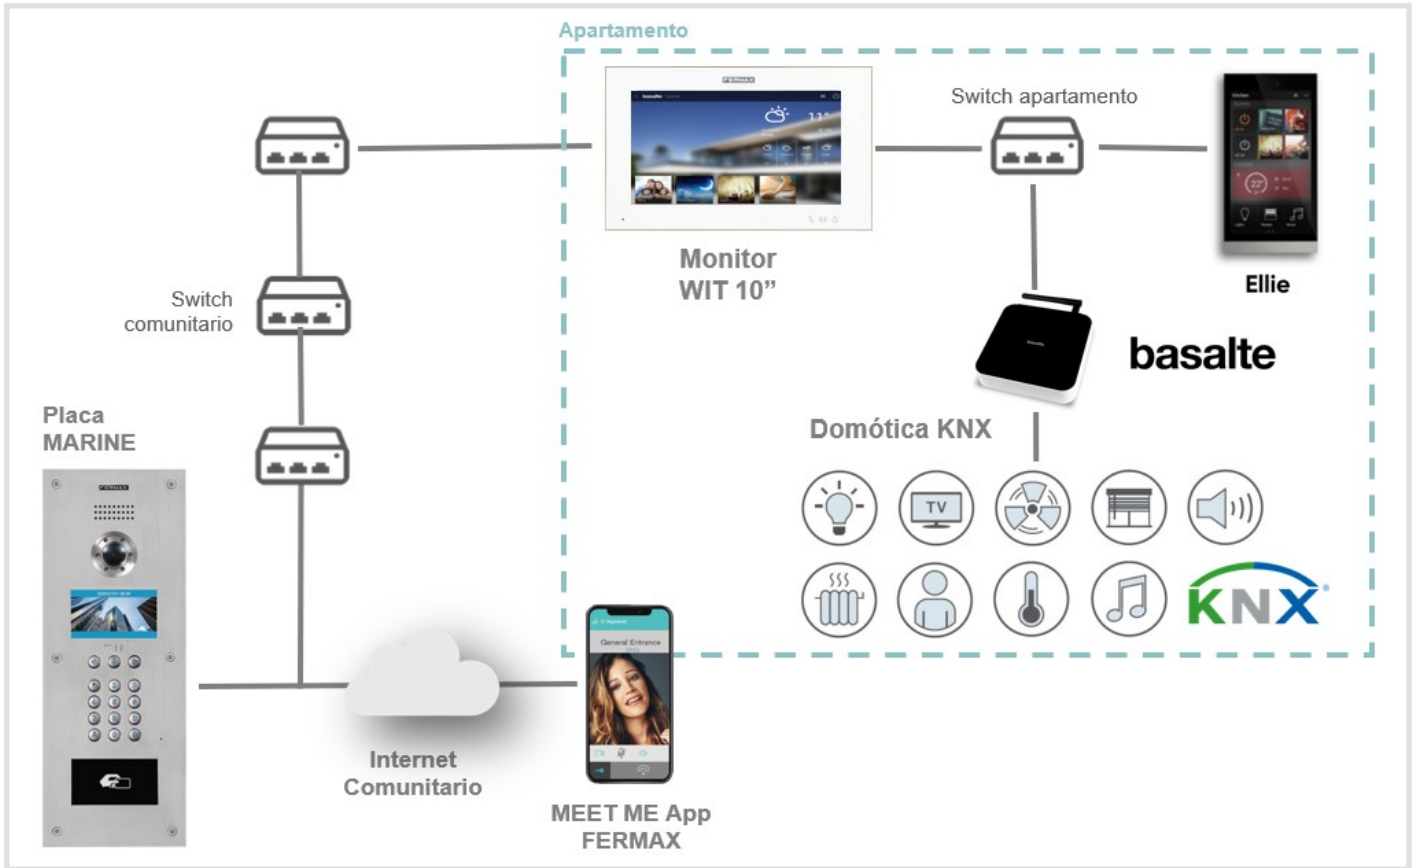

SOLUCIÓN EDIFICIO APARTAMENTOS RESIDENCIAL