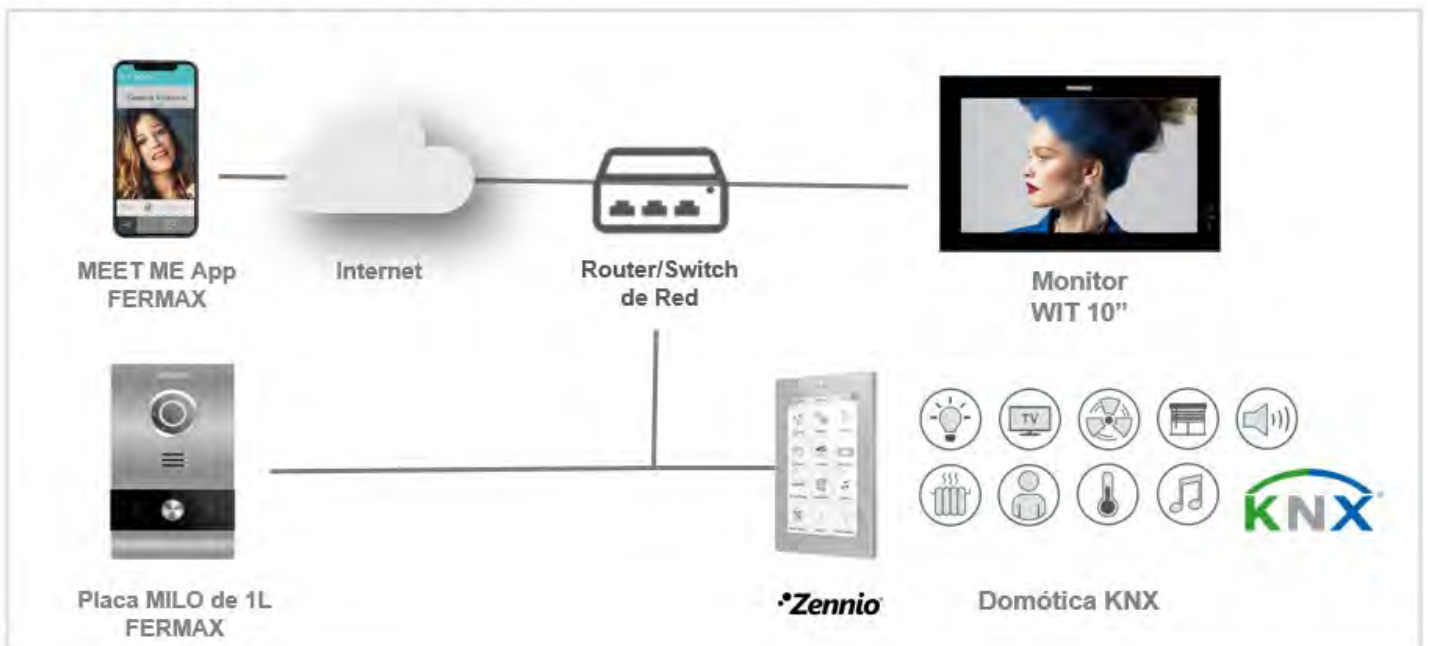

SOLUCIÓN RESIDENCIAL UNIFAMILIAR