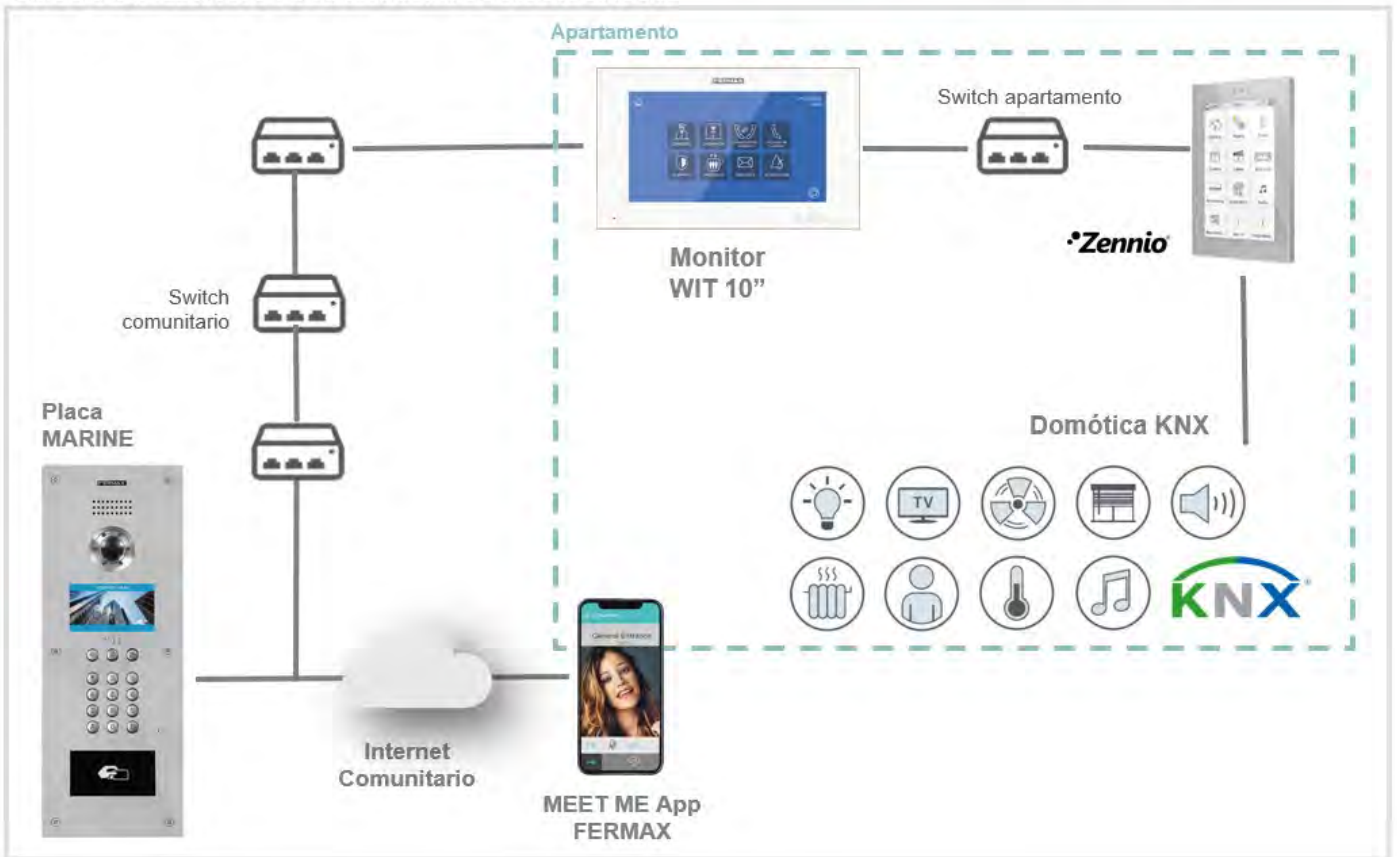

SOLUCIÓN EDIFICIO APARTAMENTOS RESIDENCIAL