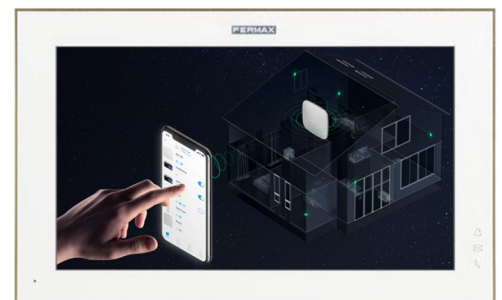

INTEGRACIÓN DE ALARMAS CON INTERCOMUNICACIÓN

La seguridad en la vivienda se suele asociar a los sistemas de alarmas, pero también el videoportero es un sistema de seguridad que en concreto permite el acceso al edificio. Ambos sistemas interactúan con el usuario mediante un teclado en el caso de alarmas o un monitor táctil en el caso de videoportero.

Es posible conseguir una **solución estética más sencilla** usando la misma interfaz de usuario, **la pantalla del videoportero**. Esto también optimiza costes porque solo es necesario un único dispositivo, la pantalla de videoportero que se usaría a modo de tablet para armar y desarmar el sistema y responder las llamadas de videoportero.

Del mismo modo que se puede armar y desarmar la alarma desde un móvil, es posible recibir la llamada de videoportero en la app de **desvío de llamada MEET ME, incluida de serie y sin coste con el monitor**.

FUNCIONALIDADES

ARMADO Y DESARMADO DESDE LA PANTALLA DE VIDEOPORTERO

DESVÍO DE LLAMADA HASTA 8 TELÉFONOS SIMULTÁNEOS POR APARTAMENTO (SIN COSTES ADICIONALES)

ENVIO DE STREAM RTSP A GRABADOR CCTV IP

APERTURA DE PUERTA SECUNDARIA Y APERTURA DE PUERTA SEGURA CON RELÉ EXTERNO

VISUALIZACIÓN DE CÁMARAS CCTV DESDE APP

BENEFICIOS

- **Reducción de costes** gracias al uso de videoportero como pantalla
- Integración y configuración **muy sencilla** basada en apps y tecnología IP.
- **Solución estética** integrada en un dispositivo

INSTALACIÓN

Los sistemas de AJAX permiten diferentes conexiones, entre las cuales se encuentra siempre una **conexión cableada** Ethernet y **conexiones inalámbricas adicionales** 4G, Wifi o GPRS. Gracias a la conexión IP Ethernet el monitor de videoportero de la vivienda se puede conectar con el hub AJAX de alarmas en la vivienda.