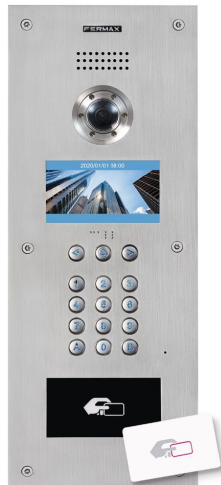

Desde el monitor WIT es posible interactuar con el sistema de alarmas mediante todas las opciones de la app de AJAX instalada en el monitor. El monitor de videoportero se asemeja al teclado de armado/desarmado, además de ser un panel de control con visualización del estado del sistema.

AJAX

FERMAX

SOLUCIÓN CON MONITORES WIT 7" O 10" (Ejemplo vivienda unifamiliar)

SOLUCIÓN CON MONITORES WIT 10" (Ejemplo vivienda multi apartamento)

El monitor WIT mostrará el interfaz gráfico para controlar el sistema de AJAX

REFERENCIAS

MONITORES WIT 7" Y 10"

ref.9533

PLACA MILO 1L

ref.953303

DESVÍO LLAMADA
Incluido en monitores

PLACA KIN

PLACA MARINE

PLACAS

- 1832** **PLACA MILO VÍDEO TÁCTIL DIGITAL MEET**
Placa: 155x380x48mm. 1,2 Mpx.
- 9536** **PLACA MILO DIRECTORIO MEET**
Placa 155x380x48. Caja de empotrar no incluida.
- 9542** **CAJA EMPOTRAR PLACA MILO - L MEET**
Caja: 143x357x58mm.
- 95171** **CAJA SUPERF. PLACA MILO DIGITAL MEET**
Caja: 160x387x66-108mm.
- 9533** **PLACA MILO VÍDEO 1/L MEET**
- 9534** **PLACA MILO VÍDEO 1/L C/PROX. MEET**
- 953303** **PLACA MILO VÍDEO 1/L NEGRA**
Placa: 118x183x49mm. 1 Mpx.
- 9535** **LECTOR DE PROXIMIDAD IP MILO MEET**
Placa: 118x183x49mm.
- 9543** **CAJA EMPOTRAR PLACA MILO - S MEET**
Caja: 105x172,5x63mm.
- 95181** **CAJA SUPERFICIE PLACA MILO 1/L MEET**
Caja: 123x190x66-106mm.
- 14591** **JUEGO SEPARADORES CAJA EMPOTRAR**
Separación entre cajas de empotrar de 14mm.
- 1445** **PLACA TÁCTIL KIN MEET**
Placa: 185x405x50 mm.
- 1449** **CAJA EMPOTRAR PLACA KIN MEET**
Caja: 170x382x58 mm.
- 1455** **PLACA MARINE DIGITAL VÍDEO MEET**
155 x 410 x 49 mm.
- 1459** **CAJA DE EMPOTRAR MEET**
141 x 394 x 60mm.