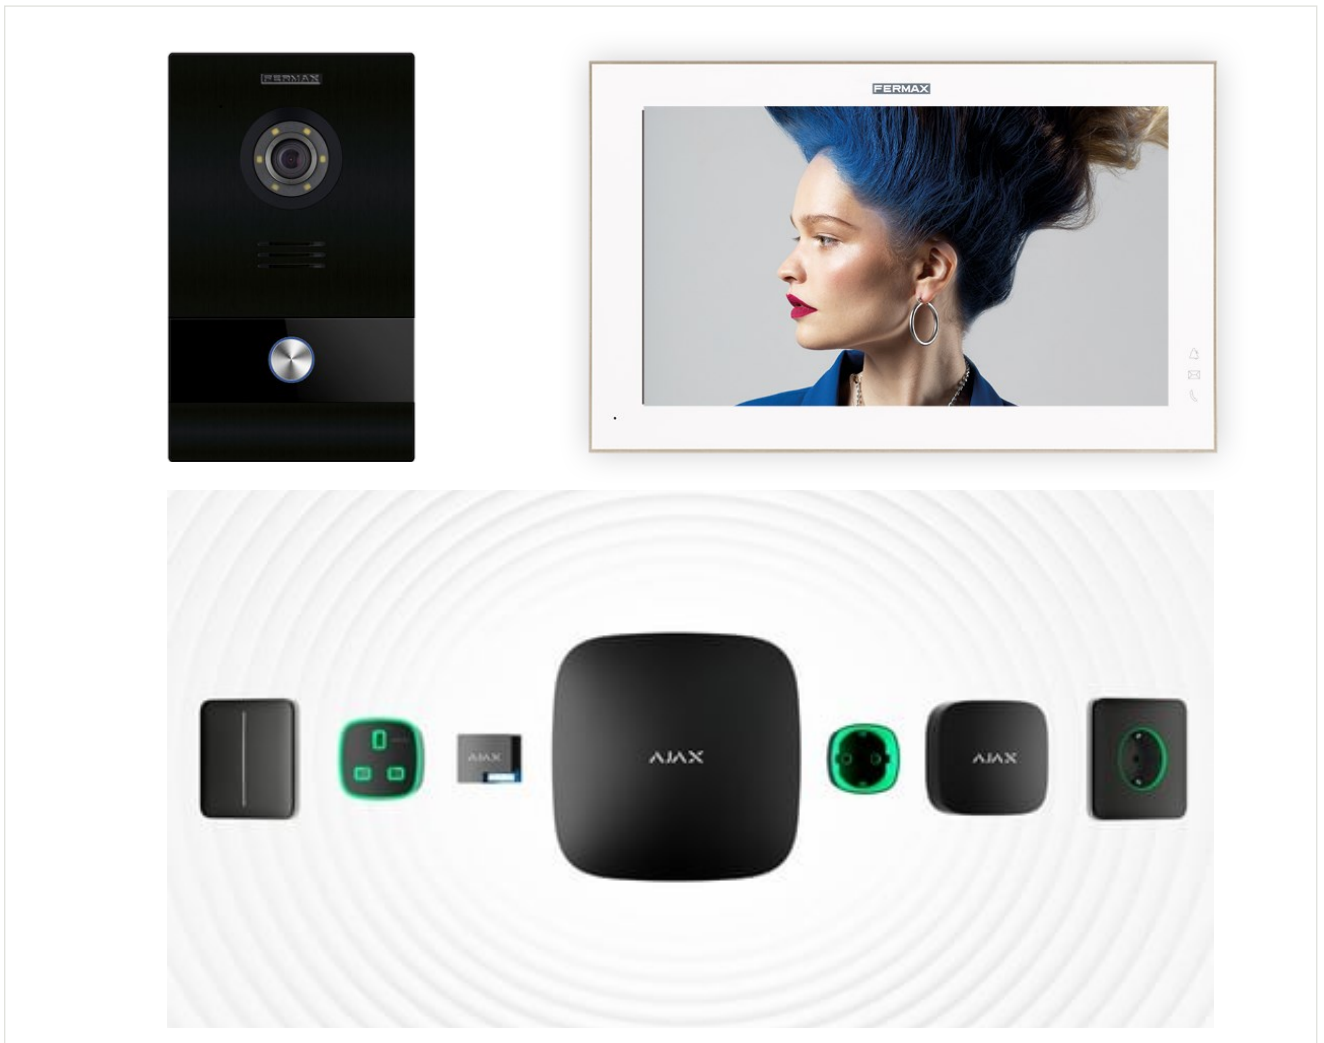

MEET

FERMAX

CASO DE ÉXITO

INTEGRACIÓN DE AJAX SMART HOME SECURITY CON VIDEOPORTERO FERMAX IP MEET

FERMAX

INTEGRACIÓN DE ALARMAS CON INTERCOMUNICACIÓN

La seguridad en la vivienda se suele asociar a los sistemas de alarmas, pero también el videoportero es un sistema de seguridad que en concreto permite el acceso al edificio. Ambos sistemas interactúan con el usuario mediante un teclado en el caso de alarmas o un monitor táctil en el caso de videoportero.

Es posible conseguir una **solución estética más sencilla** usando la misma interfaz de usuario, **la pantalla del videoportero**. Esto también optimiza costes porque solo es necesario un único dispositivo, la pantalla de videoportero que se usaría a modo de tablet para armar y desarmar el sistema y responder las llamadas de videoportero.

Desde el monitor WIT es posible interactuar con el sistema de alarmas mediante todas las opciones de la app de AJAX instalada en el monitor. El monitor de videoportero se asemeja al teclado de armado/desarmado, además de ser un panel de control con visualización del estado del sistema.