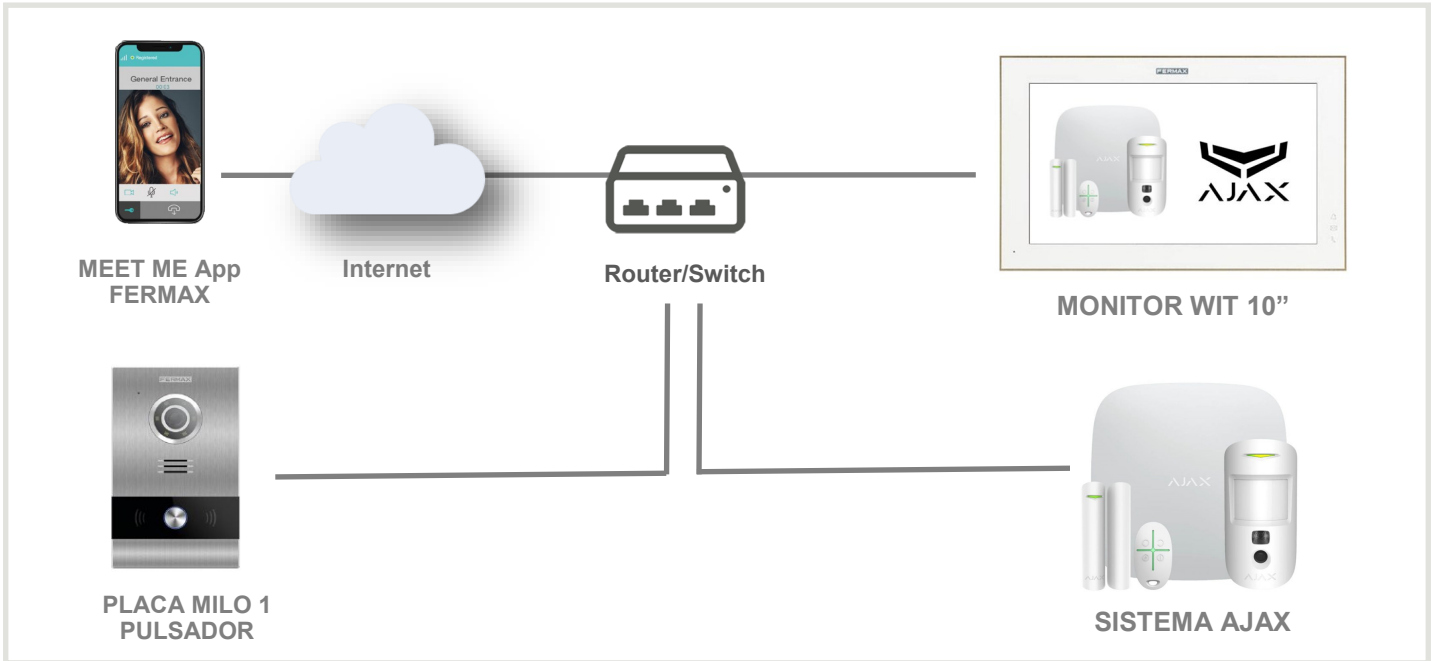

INSTALACIÓN

Los sistemas de AJAX permiten diferentes conexiones, entre las cuales se encuentra siempre una **conexión cableada** Ethernet y **conexiones inalámbricas adicionales** 4G, Wifi o GPRS. Gracias a la conexión IP Ethernet el monitor de videoportero de la vivienda se puede conectar con el hub AJAX de alarmas en la vivienda.

El monitor **WIT de FERMAX se conectará a la red local** del apartamento usando un conector RJ-45. El monitor también se conectará, mediante un **segundo conector RJ-45** a la red comunitaria del edificio, donde la placa de calle está conectada.

Desde el monitor WIT es posible interactuar con el sistema de alarmas mediante todas las opciones de la app de AJAX instalada en el monitor. El monitor de videoportero se asemeja al teclado de armado/desarmado, además de ser un panel de control con visualización del estado del sistema.

AJAX

FERMAX

SOLUCIÓN CON MONITORES WIT 7" O 10" (Ejemplo vivienda unifamiliar)

SOLUCIÓN CON MONITORES WIT 10" (Ejemplo vivienda multi apartamento)

El monitor WIT mostrará el interfaz gráfico para controlar el sistema de AJAX