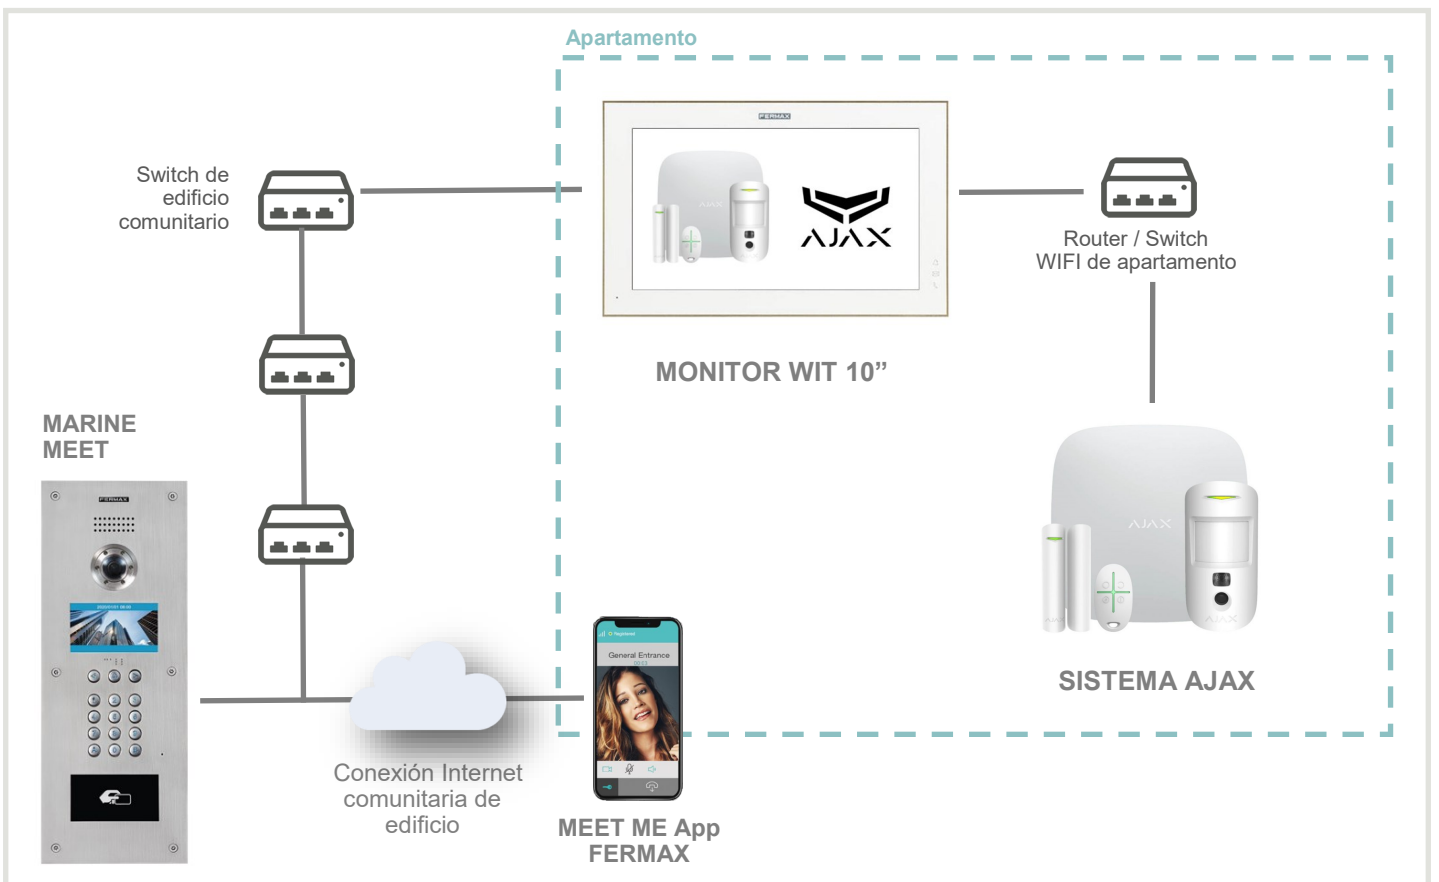

INSTALACIÓN

Los sistemas de AJAX permiten diferentes conexiones, entre las cuales se encuentra siempre una **conexión cableada** Ethernet y **conexiones inalámbricas adicionales** 4G, Wifi o GPRS. Gracias a la conexión IP Ethernet el monitor de videoportero de la vivienda se puede conectar con el hub AJAX de alarmas en la vivienda.

El monitor **WIT de FERMAX se conectará a la red local** del apartamento usando un conector RJ-45. El monitor también se conectará, mediante un **segundo conector RJ-45** a la red comunitaria del edificio, donde la placa de calle está conectada.

Desde el monitor WIT es posible interactuar con el sistema de alarmas mediante todas las opciones de la app de AJAX instalada en el monitor. El monitor de videoportero se asemeja al teclado de armado/desarmado, además de ser un panel de control con visualización del estado del sistema.

AJAX

FERMAX

SOLUCIÓN CON MONITORES WIT 7" O 10" (Ejemplo vivienda unifamiliar)

SOLUCIÓN CON MONITORES WIT 10" (Ejemplo vivienda multi apartamento)

El monitor WIT mostrará el interfaz gráfico para controlar el sistema de AJAX